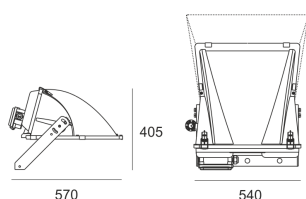

HORO 1000/INT E40 ALU

Naświetlacz dużej mocy. Wyposażony w szybę hartowaną. Obudowa wykonana z ciśnieniowego odlewu aluminium. Odbłyśnik wykonany z wysokopolerowanego aluminium. Rozsył asymetryczny wiązka średnia (M) lub wąska (INT) do 65 stopni. Układ stabilizująco zapłonowy umieszczony z tyłu obudowy oprawy. Statecznik zamawiany oddzielnie.