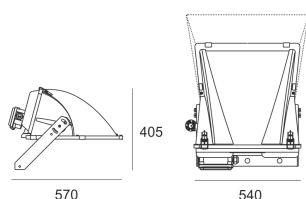

HORO 1000/INT E40 ALU

Naświetlacz dużej mocy. Wyposażony w szybę hartowaną. Obudowa wykonana z ciśnieniowego odlewu aluminium. Odbłyśnik wykonany z wysokopolerowanego aluminium. Rozsył asymetryczny wiązka średnia (M) lub wąska (INT) do 65 stopni. Układ stabilizujący zapłonowy umieszczony z tyłu obudowy oprawy. Statecznik zamawiany oddzielnie.