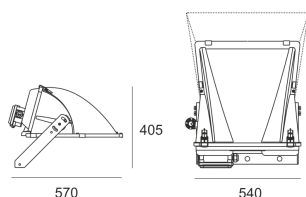

# HORO 1000/M E40 ALU

Naświetlacz dużej mocy. Wyposażony w szybę hartowaną. Obudowa wykonana z ciśnieniowego odlewu aluminium. Odbłyśnik wykonany z wysokopolerowanego aluminium. Rozsył asymetryczny wiązka średnia (M) lub wąska (INT) do 65 stopni. Układ stabilizująco zapłonowy umieszczony z tyłu obudowy oprawy. Statecznik zamawiany oddzielnie.