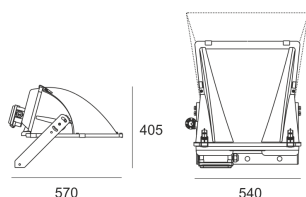

HORO 1000/M E40 ALU

Naświetlacz dużej mocy. Wyposażony w szybę hartowaną. Obudowa wykonana z ciśnieniowego odlewu aluminium. Odbłyśnik wykonany z wysokopolerowanego aluminium. Rozsył asymetryczny wiązka średnia (M) lub wąska (INT) do 65 stopni. Układ stabilizujący zapłonowy umieszczony z tyłu obudowy oprawy. Statecznik zamawiany oddzielnie.