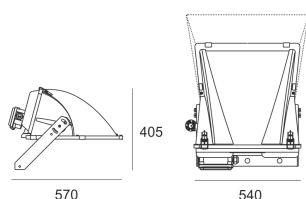

HORO 1000/M E40 ALU

Naświetlacz dużej mocy. Wyposażony w szybę hartowaną. Obudowa wykonana z ciśnieniowego odlewu aluminium. Odbłyśnik wykonany z wysokopolerowanego aluminium. Rozsył asymetryczny wiązka średnia (M) lub wąska (INT) do 65 stopni. Układ stabilizująco zapłonowy umieszczony z tyłu obudowy oprawy. Statecznik zamawiany oddzielnie.