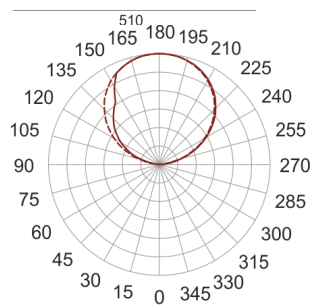

INFINITY 11 ID BIAŁY

— C0-C180 C90-C270

Oprawa sufitowa lub ścienna. Przeznaczona do oświetlenia ogólnego. Korpus wykonany z blachy stalowej pomalowanej na biało. Klasa efektywności energetycznej:

W skład oprawy wchodzi wbudowane lampy LED w klasie EEI: A; A+; A++.

- IP: 20
- Barwa światła: 2700-3500
- Strumień świetlny oprawy: 2080 lm

Nazwa	Kod	Kolor	Zasilanie	Moc	Typ źródła światła	Strumień świetlny oprawy	Temperatura barwowa
INFINITY 11 ID-BIAŁY	INFIT 11ID	BIAŁY	230V	13,8W	LED	2080 lm	3000K