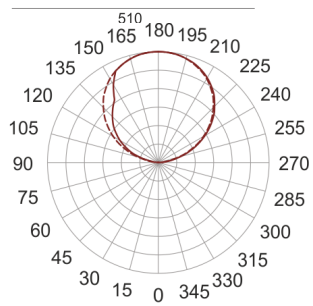

INFINITY 11 ID BIAŁY

— C0-C180 C90-C270

Oprawa sufitowa lub ścienna. Przeznaczona do oświetlenia ogólnego. Korpus wykonany z blachy stalowej pomalowanej na biało. Klasa efektywności energetycznej:

W skład oprawy wchodzi wbudowane lampy LED w klasie EEI: A; A+; A++.

- IP: 20
- Barwa światła: 2700-3500
- Strumień świetlny oprawy: 2080 lm

Nazwa	Kod	Kolor	Zasilanie	Moc	Typ źródła światła	Strumień świetlny oprawy	Temperatura barwowa
INFINITY 11 ID-BIAŁY	INFIT 11ID	BIAŁY	230V	13,8W	LED	2080 lm	3000K