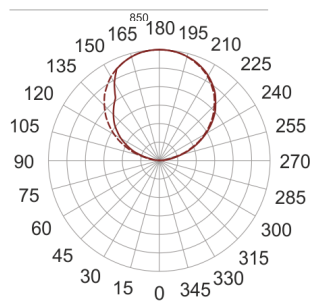

# INFINITY 12 ID BIAŁY

— C0-C180    - - - C90-C270

Oprawa sufitowa lub ścienna. Przeznaczona do

oświetlenia ogólnego. Korpus wykonany z blachy stalowej pomalowanej na biało. Klasa efektywności energetycznej:

W skład oprawy wchodzi wbudowane lampy LED w klasie EEI: A; A+; A++.

- IP: 20
- Barwa światła: 2700-3500
- Strumień świetlny oprawy: 2080 lm

Nazwa	Kod	Kolor	Zasilanie	Moc	Typ źródła światła	Strumień świetlny oprawy	Temperatura barwowa
<a href="#">INFINITY 12 ID BIAŁY</a>	INFIT 12ID	BIAŁY	230V	13,8W	LED	2080 lm	3000K