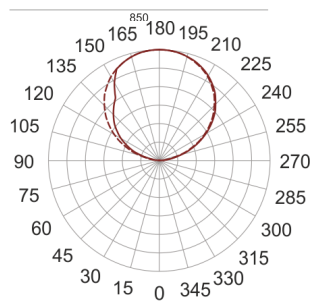

INFINITY 12 ID BIAŁY

— C0-C180 - - - C90-C270

Oprawa sufitowa lub ścienna. Przeznaczona do

oświetlenia ogólnego. Korpus wykonany z blachy stalowej pomalowanej na biało. Klasa efektywności energetycznej:

W skład oprawy wchodzi wbudowane lampy LED w klasie EEI: A; A+; A++.

- IP: 20
- Barwa światła: 2700-3500
- Strumień świetlny oprawy: 2080 lm

Nazwa	Kod	Kolor	Zasilanie	Moc	Typ źródła światła	Strumień świetlny oprawy	Temperatura barwowa
INFINITY 12 ID BIAŁY	INFIT 12ID	BIAŁY	230V	13,8W	LED	2080 lm	3000K