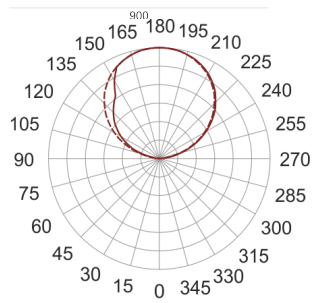

INFINITY 13 ID BIAŁY

— C0-C180 - - - C90-C270

Oprawa sufitowa lub ścienna. Przeznaczona do

oświetlenia ogólnego. Korpus wykonany z blachy stalowej pomalowanej na biało. Klasa efektywności energetycznej:

W skład oprawy wchodzi wbudowane lampy LED w klasie EEI: A; A+; A++.

- IP: 20
- Barwa światła: 2700-3500
- Strumień świetlny oprawy: 3120 lm

Nazwa	Kod	Kolor	Zasilanie	Moc	Typ źródła światła	Strumień świetlny oprawy	Temperatura barwowa
INFINITY_13_ID_BIAŁY	INFIT 13ID	BIAŁY	230V	20,7W	LED	3120 lm	3000K