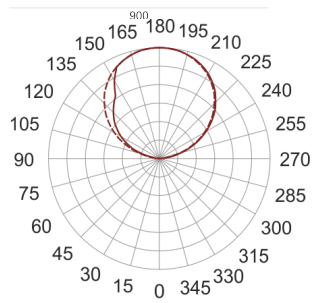

# INFINITY 13 ID BIAŁY

— C0-C180    ····· C90-C270

Oprawa sufitowa lub ścienna. Przeznaczona do

oświetlenia ogólnego. Korpus wykonany z blachy stalowej pomalowanej na biało. Klasa efektywności energetycznej:

W skład oprawy wchodzi wbudowane lampy LED w klasie EEI: A; A+; A++.

- IP: 20
- Barwa światła: 2700-3500
- Strumień świetlny oprawy: 3120 lm

Nazwa	Kod	Kolor	Zasilanie	Moc	Typ źródła światła	Strumień świetlny oprawy	Temperatura barwowa
<a href="#">INFINITY_13_ID_BIAŁY</a>	INFIT 13ID	BIAŁY	230V	20,7W	LED	3120 lm	3000K