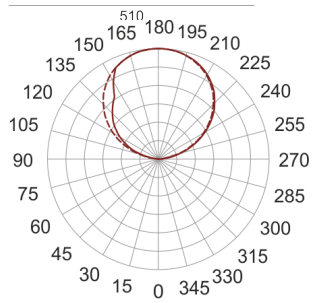

# INFINITY 14 ID BIAŁY

— C0-C180    - - - - C90-C270

Oprawa sufitowa lub ścienna. Przeznaczona do oświetlenia ogólnego. Korpus wykonany z blachy stalowej pomalowanej na biało. Klasa efektywności energetycznej:

W skład oprawy wchodzi wbudowane lampy LED w klasie EEI: A; A+; A++.

- IP: 20
- Barwa światła: 2700-3500
- Strumień świetlny oprawy: 4160 lm

| Nazwa                                | Kod        | Kolor | Zasilanie | Moc   | Typ źródła światła | Strumień świetlny oprawy | Temperatura barwowa |
|--------------------------------------|------------|-------|-----------|-------|--------------------|--------------------------|---------------------|
| <a href="#">INFINITY 14 ID-BIAŁY</a> | INFIT 14ID | BIAŁY | 230V      | 27,6W | LED                | 4160 lm                  | 3000K               |