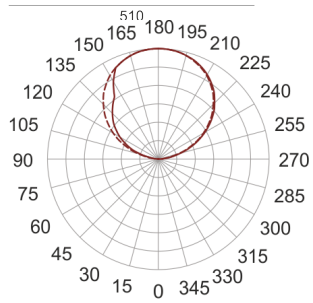

INFINITY 14 ID BIAŁY

— C0-C180 ····· C90-C270

Oprawa sufitowa lub ścienna. Przeznaczona do oświetlenia ogólnego. Korpus wykonany z blachy stalowej pomalowanej na biało. Klasa efektywności energetycznej:

W skład oprawy wchodzi wbudowane lampy LED w klasie EEI: A; A+; A++.

- IP: 20
- Barwa światła: 2700-3500
- Strumień świetlny oprawy: 4160 lm

Nazwa	Kod	Kolor	Zasilanie	Moc	Typ źródła światła	Strumień świetlny oprawy	Temperatura barwowa
INFINITY 14 ID-BIAŁY	INFIT 14ID	BIAŁY	230V	27,6W	LED	4160 lm	3000K