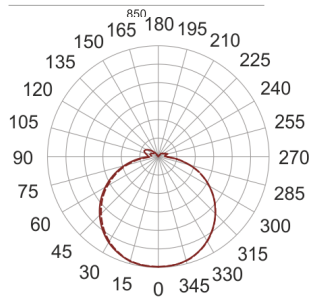

INFINITY 15 D BIAŁY

— C0-C180 - - - - - C90-C270

Oprawa sufitowa lub ścienna. Przeznaczona do oświetlenia ogólnego. Korpus wykonany z blachy stalowej pomalowanej na biało. Klasa efektywności energetycznej:

W skład oprawy wchodzi wbudowane lampy LED w klasie EEI: A; A+; A++.

- IP: 20
- Barwa światła: 2700-3500
- Strumień świetlny oprawy: 3240 lm

Nazwa	Kod	Kolor	Zasilanie	Moc	Typ źródła światła	Strumień świetlny oprawy	Temperatura barwowa
INFINITY 15 D BIAŁY	INFIT 15°	BIAŁY	230V	27,6W	LED	3240 lm	3000K