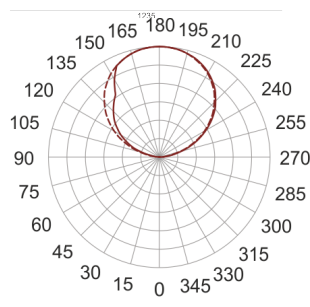

INFINITY 16 ID BIAŁY

— C0-C180 - - - - C90-C270

Oprawa sufitowa lub ścienna. Przeznaczona do oświetlenia ogólnego. Korpus wykonany z blachy stalowej pomalowanej na biało. Klasa efektywności energetycznej:

W skład oprawy wchodzi wbudowane lampy LED w klasie EEI: A; A+; A++.

- IP: 20
- Barwa światła: 2700-3500
- Strumień świetlny oprawy: 6240 lm

Nazwa	Kod	Kolor	Zasilanie	Moc	Typ źródła światła	Strumień świetlny oprawy	Temperatura barwowa
INFINITY 16 ID-BIAŁY	INFIT 16ID	BIAŁY	230V	41,4W	LED	6240 lm	3000K