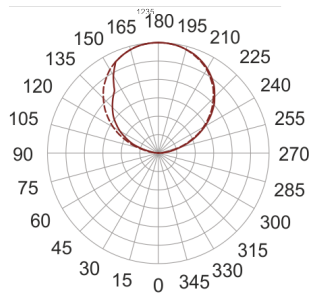

INFINITY 16 ID BIAŁY

— C0-C180 - - - C90-C270

Oprawa sufitowa lub ścienna. Przeznaczona do oświetlenia ogólnego. Korpus wykonany z blachy stalowej pomalowanej na biało. Klasa efektywności energetycznej:

W skład oprawy wchodzi wbudowane lampy LED w klasie EEI: A; A+; A++.

- IP: 20
- Barwa światła: 2700-3500
- Strumień świetlny oprawy: 6240 lm

Nazwa	Kod	Kolor	Zasilanie	Moc	Typ źródła światła	Strumień świetlny oprawy	Temperatura barwowa
INFINITY 16 ID-BIAŁY	INFIT 16ID	BIAŁY	230V	41,4W	LED	6240 lm	3000K