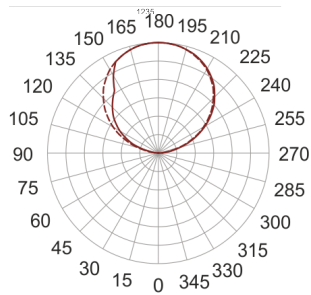

INFINITY 16 ID BIAŁY

— C0-C180 - - - C90-C270

Oprawa sufitowa lub ścienna. Przeznaczona do oświetlenia ogólnego. Korpus wykonany z blachy stalowej pomalowanej na biało. Klasa efektywności energetycznej:

W skład oprawy wchodzi wbudowane lampy LED w klasie EEI: A; A+; A++.

- IP: 20
- Barwa światła: 2700-3500
- Strumień świetlny oprawy: 6240 lm

Nazwa	Kod	Kolor	Zasilanie	Moc	Typ źródła światła	Strumień świetlny oprawy	Temperatura barwowa
INFINITY 16 ID-BIAŁY	INFIT 16ID	BIAŁY	230V	41,4W	LED	6240 lm	3000K