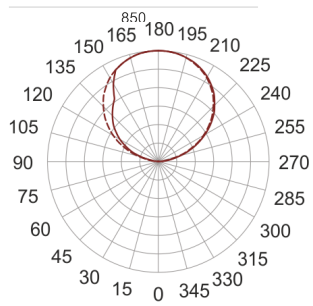

INFINITY 17 ID BIAŁY

— C0-C180 C90-C270

Oprawa sufitowa lub ścienna. Przeznaczona do oświetlenia ogólnego. Korpus wykonany z blachy stalowej pomalowanej na biało. Klasa efektywności energetycznej:

W skład oprawy wchodzi wbudowane lampy LED w klasie EEI: A; A+; A++.

- IP: 20
- Barwa światła: 2700-3500
- Strumień świetlny oprawy: 5200 lm

Nazwa	Kod	Kolor	Zasilanie	Moc	Typ źródła światła	Strumień świetlny oprawy	Temperatura barwowa
INFINITY 17 ID-BIAŁY	INFIT 17ID	BIAŁY	230V	34,5W	LED	5200 lm	3000K