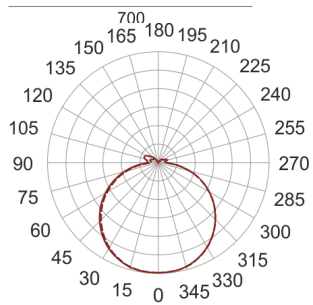

# INFINITY 18 D BIAŁY

— C0-C180    - - - - C90-C270

Oprawa sufitowa lub ścienna. Przeznaczona do oświetlenia ogólnego. Korpus wykonany z blachy stalowej pomalowanej na biało. Klasa efektywności energetycznej:

W skład oprawy wchodzi wbudowane lampy LED w klasie EEI: A; A+; A++.

- IP: 20
- Barwa światła: 2700-3500
- Strumień świetlny oprawy: 3240 lm

Nazwa	Kod	Kolor	Zasilanie	Moc	Typ źródła światła	Strumień świetlny oprawy	Temperatura barwowa
<a href="#">INFINITY 18 D BIAŁY</a>	INFIT 18D	BIAŁY	230V	27,6W	LED	3240 lm	3000K