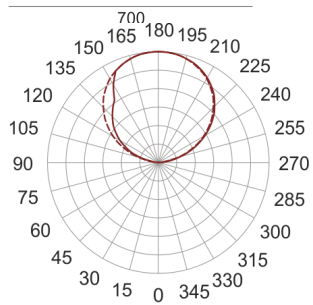

INFINITY 18 ID BIAŁY

— C0-C180 ····· C90-C270

Oprawa sufitowa lub ścienna. Przeznaczona do oświetlenia ogólnego. Korpus wykonany z blachy stalowej pomalowanej na biało. Klasa efektywności energetycznej:

W skład oprawy wchodzi wbudowane lampy LED w klasie EEI: A; A+; A++.

- IP: 20
- Barwa światła: 2700-3500
- Strumień świetlny oprawy: 4160 lm

Nazwa	Kod	Kolor	Zasilanie	Moc	Typ źródła światła	Strumień świetlny oprawy	Temperatura barwowa
INFINITY 18 ID-BIAŁY	INFIT 18ID	BIAŁY	230V	27,6W	LED	4160 lm	3000K