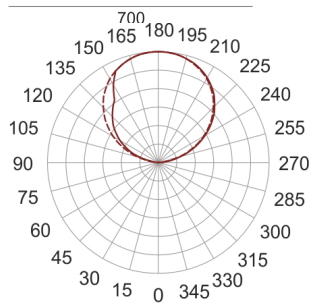

# INFINITY 18 ID BIAŁY

— C0-C180    ····· C90-C270

Oprawa sufitowa lub ścienna. Przeznaczona do oświetlenia ogólnego. Korpus wykonany z blachy stalowej pomalowanej na biało. Klasa efektywności energetycznej:

W skład oprawy wchodzi wbudowane lampy LED w klasie EEI: A; A+; A++.

- IP: 20
- Barwa światła: 2700-3500
- Strumień świetlny oprawy: 4160 lm

Nazwa	Kod	Kolor	Zasilanie	Moc	Typ źródła światła	Strumień świetlny oprawy	Temperatura barwowa
<a href="#">INFINITY 18 ID-BIAŁY</a>	INFIT 18ID	BIAŁY	230V	27,6W	LED	4160 lm	3000K