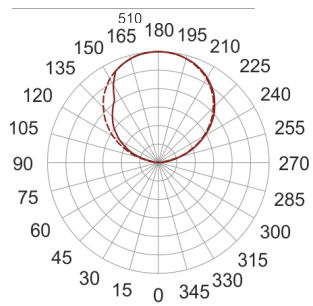

INFINITY 1 ID BIAŁY

— C0-C180 ····· C90-C270

Oprawa sufitowa lub ścienna. Przeznaczona do oświetlenia ogólnego. Korpus wykonany z blachy stalowej pomalowanej na biało. Klasa efektywności energetycznej:

W skład oprawy wchodzi wbudowane lampy LED w klasie EEI: A; A+; A++.

- IP: 20
- Barwa światła: 3500-4000, Zimna
- Strumień świetlny oprawy: 2180 lm

Nazwa	Kod	Kolor	Zasilanie	Moc	Typ źródła światła	Strumień świetlny oprawy	Temperatura barwowa
INFINITY 1 ID BIAŁY	INFIT 1ID	BIAŁY	230V	13,8W	LED	2180 lm	4000K