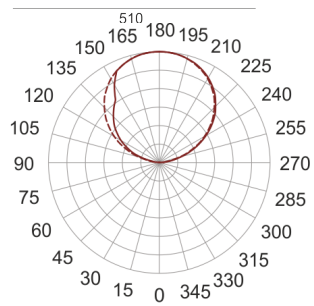

INFINITY 1 ID BIAŁY

— C0-C180 ····· C90-C270

Oprawa sufitowa lub ścienna. Przeznaczona do oświetlenia ogólnego. Korpus wykonany z blachy stalowej pomalowanej na biało. Klasa efektywności energetycznej:

W skład oprawy wchodzi wbudowane lampy LED w klasie EEI: A; A+; A++.

- IP: 20
- Barwa światła: 3500-4000, Zimna
- Strumień świetlny oprawy: 2180 lm

Nazwa	Kod	Kolor	Zasilanie	Moc	Typ źródła światła	Strumień świetlny oprawy	Temperatura barwowa
INFINITY 1 ID BIAŁY	INFIT 1ID	BIAŁY	230V	13,8W	LED	2180 lm	4000K