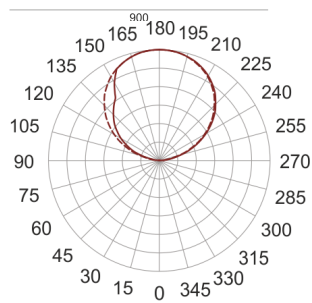

INFINITY 3 ID BIAŁY

— C0-C180 ····· C90-C270

Oprawa sufitowa lub ścienna. Przeznaczona do

oświetlenia ogólnego. Korpus wykonany z blachy stalowej pomalowanej na biało. Klasa efektywności energetycznej:

W skład oprawy wchodzi wbudowane lampy LED w klasie EEI: A; A+; A++.

- IP: 20
- Barwa światła: 3500-4000, Zimna
- Strumień świetlny oprawy: 3270 lm

Nazwa	Kod	Kolor	Zasilanie	Moc	Typ źródła światła	Strumień świetlny oprawy	Temperatura barwowa
INFINITY 3 ID BIAŁY	INFIT 3ID	BIAŁY	230V	20,7W	LED	3270 lm	4000K