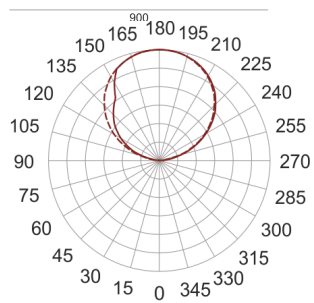

INFINITY 3 ID BIAŁY

— C0-C180 ····· C90-C270

Oprawa sufitowa lub ścienna. Przeznaczona do

oświetlenia ogólnego. Korpus wykonany z blachy stalowej pomalowanej na biało. Klasa efektywności energetycznej:

W skład oprawy wchodzi wbudowane lampy LED w klasie EEI: A; A+; A++.

- IP: 20
- Barwa światła: 3500-4000, Zimna
- Strumień świetlny oprawy: 3270 lm

Nazwa	Kod	Kolor	Zasilanie	Moc	Typ źródła światła	Strumień świetlny oprawy	Temperatura barwowa
INFINITY 3 ID BIAŁY	INFIT 3ID	BIAŁY	230V	20,7W	LED	3270 lm	4000K