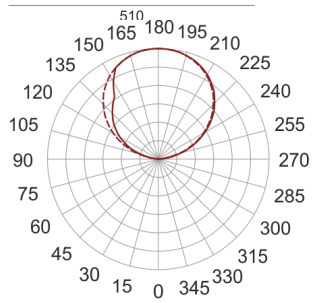

INFINITY 4 ID BIAŁY

— C0-C180 - - - - C90-C270

Oprawa sufitowa lub ścienna. Przeznaczona do oświetlenia ogólnego. Korpus wykonany z blachy stalowej pomalowanej na biało. Klasa efektywności energetycznej:

W skład oprawy wchodzi wbudowane lampy LED w klasie EEI: A; A+; A++.

- IP: 20
- Barwa światła: 3500-4000, Zimna
- Strumień świetlny oprawy: 4360 lm

Nazwa	Kod	Kolor	Zasilanie	Moc	Typ źródła światła	Strumień świetlny oprawy	Temperatura barwowa
INFINITY 4 ID BIAŁY	INFIT 4ID	BIAŁY	230V	27,6W	LED	4360 lm	4000K