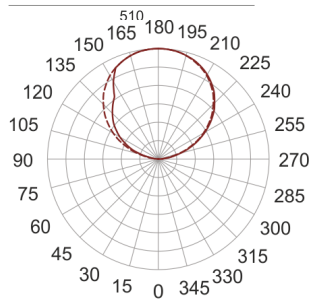

INFINITY 4 ID BIAŁY

— C0-C180 ····· C90-C270

Oprawa sufitowa lub ścienna. Przeznaczona do oświetlenia ogólnego. Korpus wykonany z blachy stalowej pomalowanej na biało. Klasa efektywności energetycznej:

W skład oprawy wchodzi wbudowane lampy LED w klasie EEI: A; A+; A++.

- IP: 20
- Barwa światła: 3500-4000, Zimna
- Strumień świetlny oprawy: 4360 lm

Nazwa	Kod	Kolor	Zasilanie	Moc	Typ źródła światła	Strumień świetlny oprawy	Temperatura barwowa
INFINITY 4 ID BIAŁY	INFIT 4ID	BIAŁY	230V	27,6W	LED	4360 lm	4000K