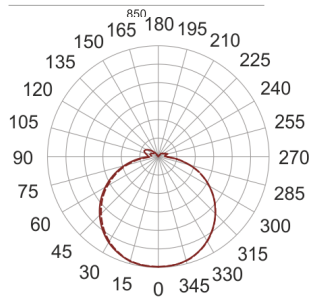

INFINITY 5 D BIAŁY

— C0-C180 C90-C270

Oprawa sufitowa lub ścienna. Przeznaczona do oświetlenia ogólnego. Korpus wykonany z blachy stalowej pomalowanej na biało. Klasa efektywności energetycznej:

W skład oprawy wchodzi wbudowane lampy LED w klasie EEI: A; A+; A++.

- IP: 20
- Barwa światła: 3500-4000, Zimna
- Strumień świetlny oprawy: 3400 lm

Nazwa	Kod	Kolor	Zasilanie	Moc	Typ źródła światła	Strumień świetlny oprawy	Temperatura barwowa
INFINITY 5 D BIAŁY	INFIT 5D	BIAŁY	230V	27,6W	LED	3400 lm	4000K