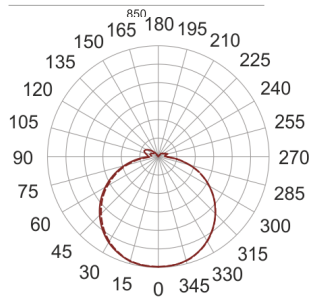

INFINITY 5 D BIAŁY

— C0-C180 C90-C270

Oprawa sufitowa lub ścienna. Przeznaczona do oświetlenia ogólnego. Korpus wykonany z blachy stalowej pomalowanej na biało. Klasa efektywności energetycznej:

W skład oprawy wchodzi wbudowane lampy LED w klasie EEI: A; A+; A++.

- IP: 20
- Barwa światła: 3500-4000, Zimna
- Strumień świetlny oprawy: 3400 lm

| Nazwa | Kod | Kolor | Zasilanie | Moc | Typ źródła światła | Strumień świetlny oprawy | Temperatura barwowa |
|------------------------------------|----------|-------|-----------|-------|--------------------|--------------------------|---------------------|
| INFINITY 5 D BIAŁY | INFIT 5D | BIAŁY | 230V | 27,6W | LED | 3400 lm | 4000K |