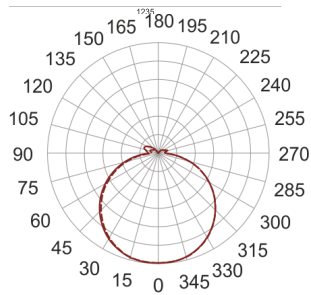

INFINITY 6 D BIAŁY

— C0-C180 - - - - C90-C270

Oprawa sufitowa lub ścienna. Przeznaczona do oświetlenia ogólnego. Korpus wykonany z blachy stalowej pomalowanej na biało. Klasa efektywności energetycznej:

W skład oprawy wchodzi wbudowane lampy LED w klasie EEI: A; A+; A++.

- IP: 20
- Barwa światła: 3500-4000, Zimna
- Strumień świetlny oprawy: 5100 lm

Nazwa	Kod	Kolor	Zasilanie	Moc	Typ źródła światła	Strumień świetlny oprawy	Temperatura barwowa
INFINITY 6 D BIAŁY	INFIT 6D	BIAŁY	230V	41,4W	LED	5100 lm	4000K