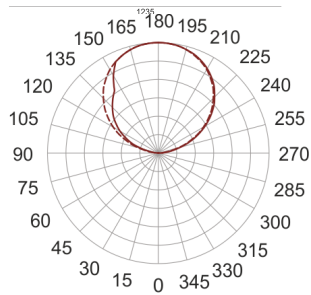

# INFINITY 6 ID BIAŁY

32

685

— C0-C180    - - - - C90-C270

Oprawa sufitowa lub ścienna. Przeznaczona do oświetlenia ogólnego. Korpus wykonany z blachy stalowej pomalowanej na biało. Klasa efektywności energetycznej:

W skład oprawy wchodzi wbudowane lampy LED w klasie EEI: A; A+; A++.

- IP: 20
- Barwa światła: 3500-4000, Zimna
- Strumień świetlny oprawy: 6540 lm

Nazwa	Kod	Kolor	Zasilanie	Moc	Typ źródła światła	Strumień świetlny oprawy	Temperatura barwowa
<a href="#">INFINITY 6 ID. BIAŁY</a>	INFIT 6ID	BIAŁY	230V	41,4W	LED	6540 lm	4000K