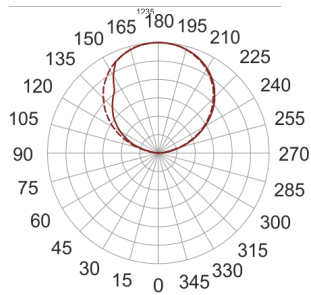

INFINITY 6 ID BIAŁY

32

685

— C0-C180 - - - C90-C270

Oprawa sufitowa lub ścienna. Przeznaczona do oświetlenia ogólnego. Korpus wykonany z blachy stalowej pomalowanej na biało. Klasa efektywności energetycznej:

W skład oprawy wchodzi wbudowane lampy LED w klasie EEI: A; A+; A++.

- IP: 20
- Barwa światła: 3500-4000, Zimna
- Strumień świetlny oprawy: 6540 lm

Nazwa	Kod	Kolor	Zasilanie	Moc	Typ źródła światła	Strumień świetlny oprawy	Temperatura barwowa
INFINITY 6 ID. BIAŁY	INFIT 6ID	BIAŁY	230V	41,4W	LED	6540 lm	4000K