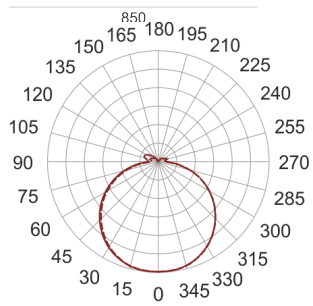

# INFINITY 7 D BIAŁY

— C0-C180    - - - - C90-C270

Oprawa sufitowa lub ścienna. Przeznaczona do oświetlenia ogólnego. Korpus wykonany z blachy stalowej pomalowanej na biało. Klasa efektywności energetycznej:

W skład oprawy wchodzi wbudowane lampy LED w klasie EEI: A; A+; A++.

- IP: 20
- Barwa światła: 3500-4000, Zimna
- Strumień świetlny oprawy: 4250 lm

Nazwa	Kod	Kolor	Zasilanie	Moc	Typ źródła światła	Strumień świetlny oprawy	Temperatura barwowa
<a href="#">INFINITY 7 D BIAŁY</a>	INFIT 7D	BIAŁY	230V	34,5W	LED	4250 lm	4000K