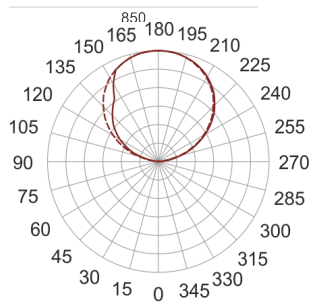

# INFINITY 7 ID BIAŁY

— C0-C180    ..... C90-C270

Oprawa sufitowa lub ścienna. Przeznaczona do oświetlenia ogólnego. Korpus wykonany z blachy stalowej pomalowanej na biało. Klasa efektywności energetycznej:

W skład oprawy wchodzi wbudowane lampy LED w klasie EEI: A; A+; A++.

- IP: 20
- Barwa światła: 3500-4000, Zimna
- Strumień świetlny oprawy: 5450 lm

Nazwa	Kod	Kolor	Zasilanie	Moc	Typ źródła światła	Strumień świetlny oprawy	Temperatura barwowa
<a href="#">INFINITY 7 ID. BIAŁY</a>	INFIT 7ID	BIAŁY	230V	34,5W	LED	5450 lm	4000K