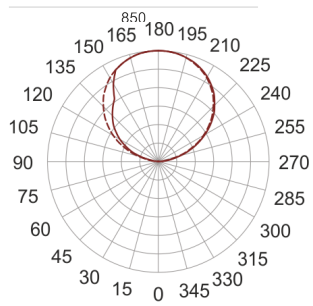

INFINITY 7 ID BIAŁY

— C0-C180 C90-C270

Oprawa sufitowa lub ścienna. Przeznaczona do oświetlenia ogólnego. Korpus wykonany z blachy stalowej pomalowanej na biało. Klasa efektywności energetycznej:

W skład oprawy wchodzi wbudowane lampy LED w klasie EEI: A; A+; A++.

- IP: 20
- Barwa światła: 3500-4000, Zimna
- Strumień świetlny oprawy: 5450 lm

Nazwa	Kod	Kolor	Zasilanie	Moc	Typ źródła światła	Strumień świetlny oprawy	Temperatura barwowa
INFINITY 7 ID. BIAŁY	INFIT 7ID	BIAŁY	230V	34,5W	LED	5450 lm	4000K