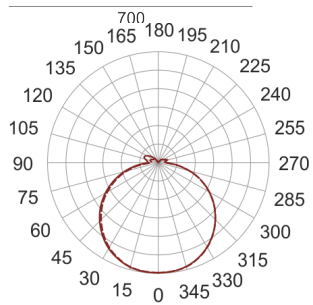

# INFINITY 8 D BIAŁY

— C0-C180    - - - - C90-C270

Oprawa sufitowa lub ścienna. Przeznaczona do oświetlenia ogólnego. Korpus wykonany z blachy stalowej pomalowanej na biało. Klasa efektywności energetycznej:

W skład oprawy wchodzi wbudowane lampy LED w klasie EEI: A; A+; A++.

- IP: 20
- Barwa światła: 3500-4000, Zimna
- Strumień świetlny oprawy: 3400 lm

Nazwa	Kod	Kolor	Zasilanie	Moc	Typ źródła światła	Strumień świetlny oprawy	Temperatura barwowa
<a href="#">INFINITY 8 D BIAŁY</a>	INFIT 8D	BIAŁY	230V	27,6W	LED	3400 lm	4000K