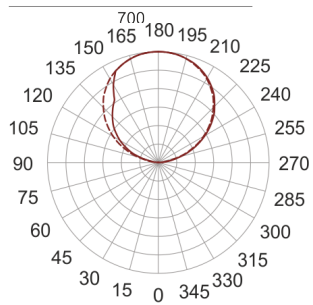

INFINITY 8 ID BIAŁY

— C0-C180 - - - - C90-C270

Oprawa sufitowa lub ścienna. Przeznaczona do oświetlenia ogólnego. Korpus wykonany z blachy stalowej pomalowanej na biało. Klasa efektywności energetycznej:

W skład oprawy wchodzi wbudowane lampy LED w klasie EEI: A; A+; A++.

- IP: 20
- Barwa światła: 3500-4000, Zimna
- Strumień świetlny oprawy: 4360 lm

Nazwa	Kod	Kolor	Zasilanie	Moc	Typ źródła światła	Strumień świetlny oprawy	Temperatura barwowa
INFINITY 8 ID. BIAŁY	INFIT 8ID	BIAŁY	230V	27,6W	LED	4360 lm	4000K