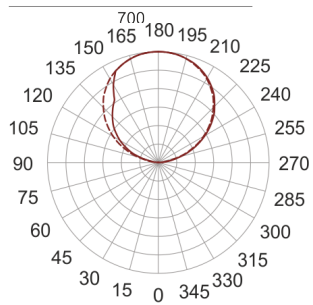

INFINITY 8 ID BIAŁY

— C0-C180 C90-C270

Oprawa sufitowa lub ścienna. Przeznaczona do oświetlenia ogólnego. Korpus wykonany z blachy stalowej pomalowanej na biało. Klasa efektywności energetycznej:

W skład oprawy wchodzi wbudowane lampy LED w klasie EEI: A; A+; A++.

- IP: 20
- Barwa światła: 3500-4000, Zimna
- Strumień świetlny oprawy: 4360 lm

Nazwa	Kod	Kolor	Zasilanie	Moc	Typ źródła światła	Strumień świetlny oprawy	Temperatura barwowa
INFINITY 8 ID. BIAŁY	INFIT 8ID	BIAŁY	230V	27,6W	LED	4360 lm	4000K