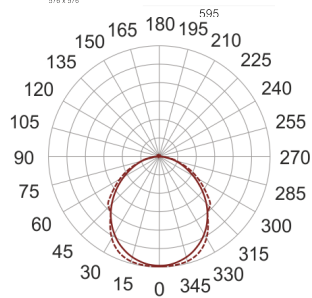

# INGO LED 42/3.0K BIAŁY

— C0-C180    - - - - C90-C270

Oprawa kasetonowa, stała, wpuszczana w sufit.  
Przeznaczona do oświetlenia ogólnego. Rozsył  
strumienia świetlnego bezpośr./pośredni. Przy użyciu  
odpowiednich ramek możliwy montaż w sufit pełny  
typu G/K lub nastropowo. Obudowa wykonana z blachy  
stalowej pomalowanej proszkowo na kolor biały. Źródła  
światła LED przesłonięte pomalowaną na biało blachą  
perforowaną pomalowaną.

- IP: 20
- Barwa światła: 2700-3500
- Strumień świetlny oprawy: 4274,956403 lm

Nazwa	Kod	Kolor	Zasilanie	Moc	Typ źródła światła	Strumień świetlny oprawy	Temperatura barwowa
<a href="#">INGO LED 42/3.0K BIAŁY</a>		BIAŁY	230V	58	LED	4274,956403 lm	3000K