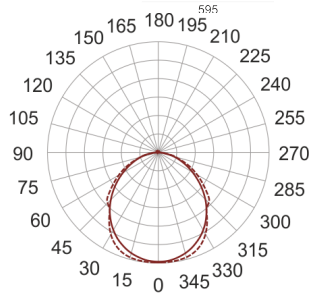

INGO LED 48/3.0K BIAŁY

230V

IP
20

LED

CCT:
3000K

CRI
80

30 000

STAL

— C0-C180 - - - - C90-C270

Oprawa kasetonowa, stała, wpuszczana w sufit.
Przeznaczona do oświetlenia ogólnego. Rozsył strumienia świetlnego bezpośr./pośredni. Przy użyciu odpowiednich ramek możliwy montaż w sufit pełny typu G/K lub nastropowo. Obudowa wykonana z blachy stalowej pomalowanej proszkowo na kolor biały. Źródła światła LED przesłonięte pomalowaną na biało blachą perforowaną pomalowaną.