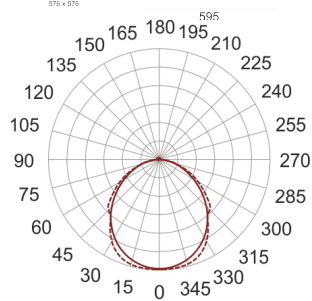

INGO LED 48/3.0K BIAŁY

CE 230V IP 20 LED 105° CCT: 3000K CRI 80 30 000 0,5m

STAL

— C0-C180 - - - - C90-C270

Oprawa kasetonowa, stała, wpuszczana w sufit.
Przeznaczona do oświetlenia ogólnego. Rozsył strumienia świetlnego bezpośr./pośredni. Przy użyciu odpowiednich ramek możliwy montaż w sufit pełny typu G/K lub nastropowo. Obudowa wykonana z blachy stalowej pomalowanej proszkowo na kolor biały. Źródła światła LED przesłonięte pomalowaną na biało blachą perforowaną pomalowaną.

- IP: 20
- Barwa światła: 2700-3500
- Strumień świetlny oprawy: 4715,467133 lm

Nazwa	Kod	Kolor	Zasilanie	Moc	Typ źródła światła	Strumień świetlny oprawy	Temperatura barwowa
INGO LED 48/3.0K BIAŁY		BIAŁY	230V	64	LED	4715,467133 lm	3000K