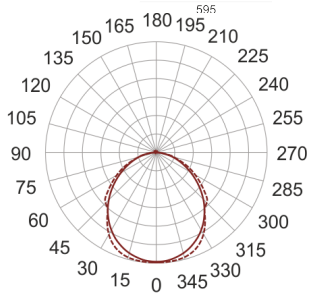

INGO LED 48/3.0K BIAŁY

230V

IP
20

LED

CCT:
3000K

CRI
80

STAL

— C0-C180 - - - - C90-C270

Oprawa kasetonowa, stała, wpuszczana w sufit.
Przeznaczona do oświetlenia ogólnego. Rozsył strumienia świetlnego bezpośr./pośredni. Przy użyciu odpowiednich ramek możliwy montaż w sufit pełny typu G/K lub nastropowo. Obudowa wykonana z blachy stalowej pomalowanej proszkowo na kolor biały. Źródła światła LED przesłonięte pomalowaną na biało blachą perforowaną pomalowaną.