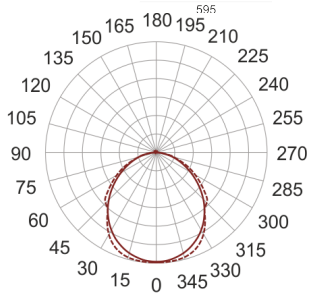

INGO LED 52/3.0K BIAŁY

230V

IP
20

LED

CCT:
3000K

CRI
80

30 000

STAL

— C0-C180 - - - - C90-C270

Oprawa kasetonowa, stała, wpuszczana w sufit.
Przeznaczona do oświetlenia ogólnego. Rozsył strumienia świetlnego bezpośr./pośredni. Przy użyciu odpowiednich ramek możliwy montaż w sufit pełny typu G/K lub nastropowo. Obudowa wykonana z blachy stalowej pomalowanej proszkowo na kolor biały. Źródła światła LED przesłonięte pomalowaną na biało blachą perforowaną pomalowaną.

- IP: 20
- Barwa światła: 2700-3500
- Strumień świetlny oprawy: 5147,968577 lm

Nazwa	Kod	Kolor	Zasilanie	Moc	Typ źródła światła	Strumień świetlny oprawy	Temperatura barwowa
INGO LED 52/3.0K BIAŁY		BIAŁY	230V	71,5	LED	5147,968577 lm	3000K