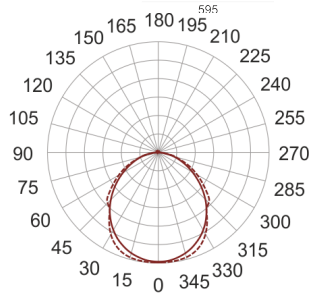

INGO LED 52/3.0K BIAŁY

230V

IP
20

LED

CCT:
3000K

CRI
80

30 000

STAL

— C0-C180 - - - - C90-C270

Oprawa kasetonowa, stała, wpuszczana w sufit.
Przeznaczona do oświetlenia ogólnego. Rozsył
strumienia świetlnego bezpośr./pośredni. Przy użyciu
odpowiednich ramek możliwy montaż w sufit pełny
typu G/K lub nastropowo. Obudowa wykonana z blachy
stalowej pomalowanej proszkowo na kolor biały. Źródła
światła LED przesłonięte pomalowaną na biało blachą
perforowaną pomalowaną.

- IP: 20
- Barwa światła: 2700-3500
- Strumień świetlny oprawy: 5147,968577 lm

Nazwa	Kod	Kolor	Zasilanie	Moc	Typ źródła światła	Strumień świetlny oprawy	Temperatura barwowa
INGO LED 52/3.0K BIAŁY		BIAŁY	230V	71,5	LED	5147,968577 lm	3000K