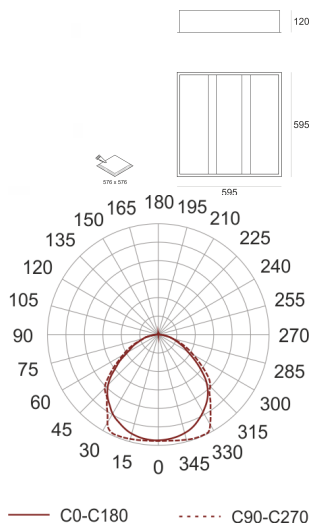

INGO P42 224 BIAŁY

Oprawa kasetonowa, stała, wpuszczana w sufit.
Przeznaczona do oświetlenia ogólnego. Rozsył strumienia świetlnego bezpośr./pośredni. Przy użyciu odpowiednich ramek możliwy montaż w sufit pełny typu G/K lub nastropowo. Obudowa wykonana z blachy stalowej pomalowanej proszkowo na kolor biały. Źródła światła przesłonięte pomalowaną na biało blachą perforowaną pomalowaną z folią PC umieszczoną od wewnątrz.

- IP: 20
- Barwa światła:
- Strumień świetlny oprawy: lm

Nazwa	Kod	Kolor	Zasilanie	Moc	Typ źródła światła	Trzonek
INGO_P42_224_BIAŁY		BIAŁY	230V	2x24W	T5	G5