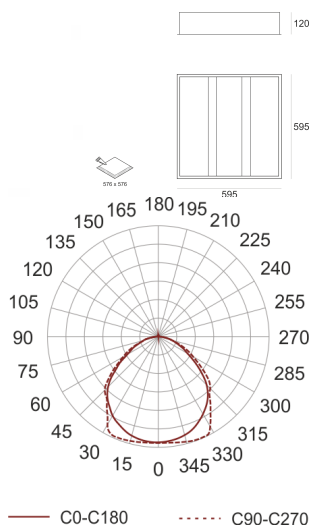

INGO P42 224 BIAŁY

Oprawa kasetonowa, stała, wpuszczana w sufit.
Przeznaczona do oświetlenia ogólnego. Rozsył strumienia świetlnego bezpośr./pośredni. Przy użyciu odpowiednich ramek możliwy montaż w sufit pełny typu G/K lub nastropowo. Obudowa wykonana z blachy stalowej pomalowanej proszkowo na kolor biały. Źródła światła przesłonięte pomalowaną na biało blachą perforowaną pomalowaną z folią PC umieszczoną od wewnątrz.

- IP: 20
- Barwa światła:
- Strumień świetlny oprawy: lm

Nazwa	Kod	Kolor	Zasilanie	Moc	Typ źródła światła	Trzonek
INGO_P42_224_BIAŁY		BIAŁY	230V	2x24W	T5	G5