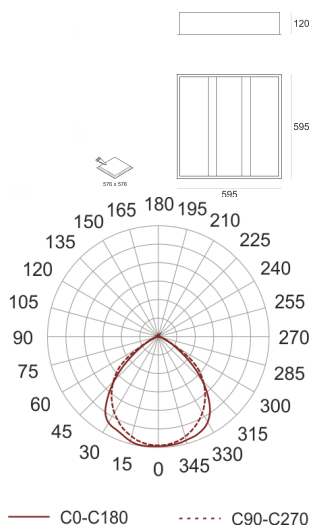

INGO PA 224 BIAŁY

Oprawa kasetonowa, stała, wpuszczana w sufit.
Przeznaczona do oświetlenia ogólnego. Rozsył strumienia świetlnego bezpośr./pośredni. Przy użyciu odpowiednich ramek możliwy montaż w sufit pełny typu G/K lub nastropowo. Obudowa wykonana z blachy stalowej pomalowanej proszkowo na kolor biały. Źródła światła przesłonięte pomalowaną na biało blachą perforowaną pomalowaną z folią PC umieszczoną od wewnątrz.

- IP: 20
- Barwa światła:
- Strumień świetlny oprawy: 1m

| Nazwa | Kod | Kolor | Zasilanie | Moc | Typ źródła światła | Trzonek |
|--------------------------------------|---------|-------|-----------|-------|--------------------|---------|
| INGO PA 224 BIAŁY | 5167231 | BIAŁY | 230V | 2x24W | T5 | G5 |