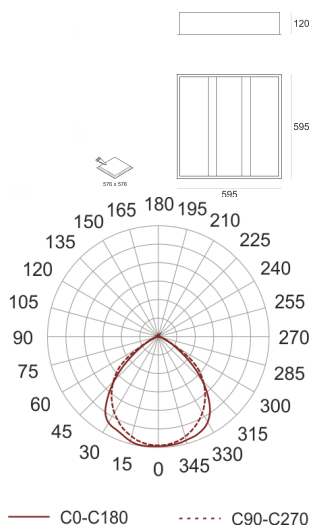

INGO PA 224 BIAŁY

Oprawa kasetonowa, stała, wpuszczana w sufit.
Przeznaczona do oświetlenia ogólnego. Rozsył strumienia świetlnego bezpośr./pośredni. Przy użyciu odpowiednich ramek możliwy montaż w sufit pełny typu G/K lub nastropowo. Obudowa wykonana z blachy stalowej pomalowanej proszkowo na kolor biały. Źródła światła przesłonięte pomalowaną na biało blachą perforowaną pomalowaną z folią PC umieszczoną od wewnątrz.

- IP: 20
- Barwa światła:
- Strumień świetlny oprawy: 1m

Nazwa	Kod	Kolor	Zasilanie	Moc	Typ źródła światła	Trzonek
INGO PA 224 BIAŁY	5167231	BIAŁY	230V	2x24W	T5	G5