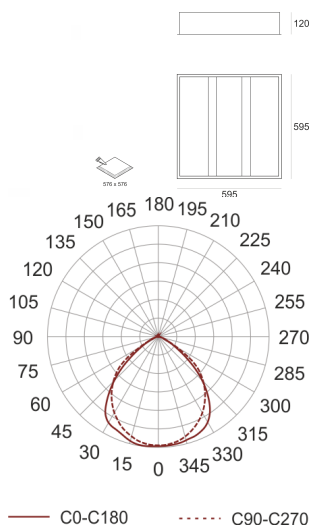

# INGO PA 224 BIAŁY

Oprawa kasetonowa, stała, wpuszczana w sufit.  
Przeznaczona do oświetlenia ogólnego. Rozsył strumienia świetlnego bezpośr./pośredni. Przy użyciu odpowiednich ramek możliwy montaż w sufit pełny typu G/K lub nastropowo. Obudowa wykonana z blachy stalowej pomalowanej proszkowo na kolor biały. Źródła światła przesłonięte pomalowaną na biało blachą perforowaną pomalowaną z folią PC umieszczoną od wewnątrz.

- IP: 20
- Barwa światła:
- Strumień świetlny oprawy: 1m

Nazwa	Kod	Kolor	Zasilanie	Moc	Typ źródła światła	Trzonek
<a href="#">INGO PA 224</a> BIAŁY	5167231	BIAŁY	230V	2x24W	T5	G5