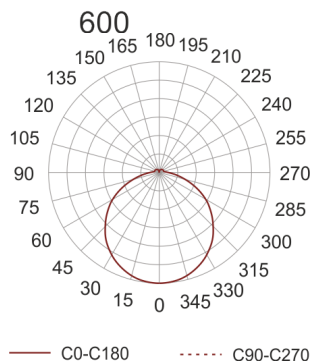

IZAR B LED 600 3.0K BIAŁY

Oprawa sufitowa do nabudowania na strop.
Przeznaczona do oświetlenia ogólnego. Korpus wykonany z blachy stalowej pomalowanej na biało. Dyfuzor szkło akrylowe. Klasa efektywności energetycznej:
W skład oprawy wchodzi wbudowane lampy LED w klasie EEL: A; A+; A++.

- IP: 20
- Barwa światła: 2700-3500
- Strumień świetlny oprawy: 5720 lm

Nazwa	Kod	Kolor	Zasilanie	Moc	Typ źródła światła	Strumień świetlny oprawy	Temperatura barwowa
IZAR B LED 600 3.0K BIAŁY	IBL116001	BIAŁY	230V	46W	LED	5720 lm	3000K