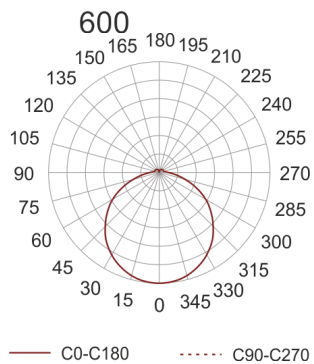

# IZAR B LED 600 3.0K BIAŁY

Oprawa sufitowa do nabudowania na strop.  
Przeznaczona do oświetlenia ogólnego. Korpus wykonany z blachy stalowej pomalowanej na biało. Dyfuzor szkło akrylowe. Klasa efektywności energetycznej:  
W skład oprawy wchodzi wbudowane lampy LED w klasie EEL: A; A+; A++.

- IP: 20
- Barwa światła: 2700-3500
- Strumień świetlny oprawy: 5720 lm

Nazwa	Kod	Kolor	Zasilanie	Moc	Typ źródła światła	Strumień świetlny oprawy	Temperatura barwowa
<a href="#">IZAR B LED</a> <a href="#">600 3.0K</a> <a href="#">BIAŁY</a>	IBL116001	BIAŁY	230V	46W	LED	5720 lm	3000K