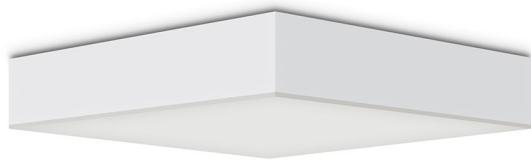

IZAR B LED 600 3.0K BIAŁY

Oprawa sufitowa do nabudowania na strop.
Przeznaczona do oświetlenia ogólnego. Korpus wykonany z blachy stalowej pomalowanej na biało. Dyfuzor szkło akrylowe. Klasa efektywności energetycznej:
W skład oprawy wchodzi wbudowane lampy LED w klasie EEL: A; A+; A++.

- IP: 20
- Barwa światła: 2700-3500
- Strumień świetlny oprawy: 5720 lm

Nazwa	Kod	Kolor	Zasilanie	Moc	Typ źródła światła	Strumień świetlny oprawy	Temperatura barwowa
IZAR B LED 600 3.0K BIAŁY	IBL116001	BIAŁY	230V	46W	LED	5720 lm	3000K

Klasa efektywności energetycznej: W skład oprawy wchodzi wbudowane lampy LED w klasie EEL: A; A+; A++.