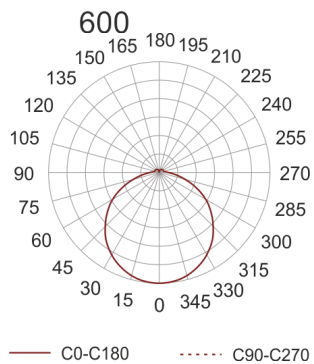

# IZAR B LED 600 4.0K BIAŁY

Oprawa sufitowa do nabudowania na strop.  
Przeznaczona do oświetlenia ogólnego. Korpus wykonany z blachy stalowej pomalowanej na biało. Dyfuzor szkło akrylowe. Klasa efektywności energetycznej:  
W skład oprawy wchodzi wbudowane lampy LED w klasie EEL: A; A+; A++.

- IP: 20
- Barwa światła: 3500-4000, Zimna
- Strumień świetlny oprawy: 5920 lm

Nazwa	Kod	Kolor	Zasilanie	Moc	Typ źródła światła	Strumień świetlny oprawy	Temperatura barwowa
<a href="#">IZAR B LED</a> <a href="#">600 4.0K</a> <a href="#">BIAŁY</a>	IBL126001	BIAŁY	230V	46W	LED	5920 lm	4000K