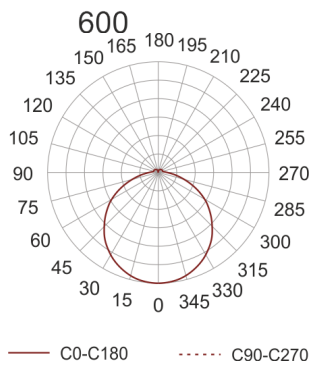

IZAR B LED 600 4.0K BIAŁY

Oprawa sufitowa do nabudowania na strop.
Przeznaczona do oświetlenia ogólnego. Korpus wykonany z blachy stalowej pomalowanej na biało. Dyfuzor szkło akrylowe. Klasa efektywności energetycznej:
W skład oprawy wchodzi wbudowane lampy LED w klasie EEI: A; A+; A++.

- IP: 20
- Barwa światła: 3500-4000, Zimna
- Strumień świetlny oprawy: 5920 lm

Nazwa	Kod	Kolor	Zasilanie	Moc	Typ źródła światła	Strumień świetlny oprawy	Temperatura barwowa
IZAR B LED 600 4.0K BIAŁY	IBL126001	BIAŁY	230V	46W	LED	5920 lm	4000K