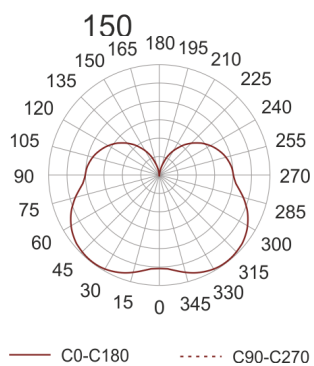

# IZAR C LED 150 4.0K BIAŁY

Oprawa sufitowa do nabudowania na strop.  
Przeznaczona do oświetlenia ogólnego. Korpus wykonany z blachy stalowej pomalowanej na biało. Dyfuzor szkło akrylowe. Klasa efektywności energetycznej:  
W skład oprawy wchodzi wbudowane lampy LED w klasie EEL: A; A+; A++.

- IP: 20
- Barwa światła: 3500-4000, Zimna
- Strumień świetlny oprawy: 880 lm

Nazwa	Kod	Kolor	Zasilanie	Moc	Typ źródła światła	Strumień świetlny oprawy	Temperatura barwowa
<a href="#">IZAR C LED-150 4.0K BIAŁY</a>	ICL121501	BIAŁY	230V	8,2W	LED	880 lm	4000K