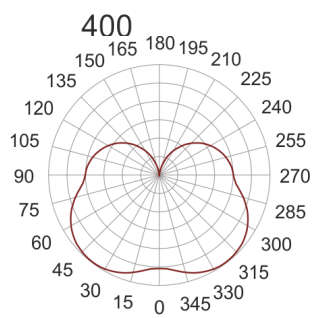

# IZAR C LED 400 4.0K BIAŁY

— C0-C180    - - - - C90-C270

Oprawa sufitowa do nabudowania na strop.  
Przeznaczona do oświetlenia ogólnego. Korpus wykonany z blachy stalowej pomalowanej na biało. Dyfuzor szkło akrylowe. Klasa efektywności energetycznej:  
W skład oprawy wchodzi wbudowane lampy LED w klasie EEL: A; A+; A++.

- IP: 20
- Barwa światła: 3500-4000, Zimna
- Strumień świetlny oprawy: 2905 lm

Nazwa	Kod	Kolor	Zasilanie	Moc	Typ źródła światła	Strumień świetlny oprawy	Temperatura barwowa
<a href="#">IZAR C LED</a> <a href="#">400 4.0K</a> <a href="#">BIAŁY</a>	ICL124401	BIAŁY	230V	22,3W	LED	2905 lm	4000K