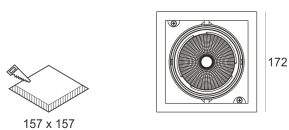

KARDO LED X1 15/3.0K 60° AC

— C0-C180 - - - - C90-C270

Oprawa LED'owa typu downlight, montowana w stropie podwieszanym. Przeznaczona do oświetlenia ogólnego lub aranżacyjnego wewnątrz pomieszczeń. Obudowa wykonana z blacy stalowej pomalowanej na kolor

czarny. Oprawa występuje w wersji pojedynczej i podwójnej. Możliwa wielokierunkowa regulacja oprawy w zakresie do 35°. Klasa efektywności energetycznej: W skład oprawy wchodzi wbudowane lampy LED w klasie EEL: A; A+; A++.