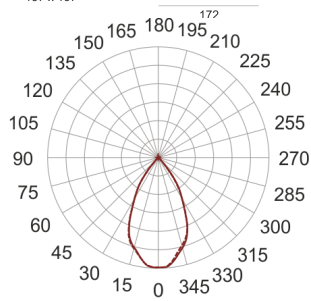

# KARDO LED X1 15/3.0K 60° AC

— C0-C180    ..... C90-C270

Oprawa LED'owa typu downlight, montowana w stropie podwieszanym. Przeznaczona do oświetlenia ogólnego lub aranżacyjnego wewnątrz pomieszczeń. Obudowa wykonana z blacy stalowej pomalowanej na kolor

czarny. Oprawa występuje w wersji pojedynczej i podwójnej. Możliwa wielokierunkowa regulacja oprawy w zakresie do 35°. Klasa efektywności energetycznej: W skład oprawy wchodzi wbudowane lampy LED w klasie EEL: A; A+; A++.