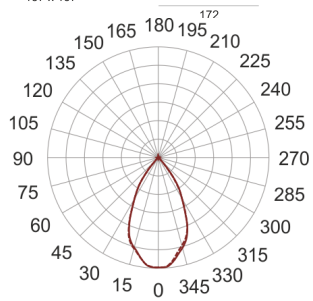

KARDO LED X1 15/3.0K 60° AC

— C0-C180 ····· C90-C270

Oprawa LED'owa typu downlight, montowana w stropie podwieszanym. Przeznaczona do oświetlenia ogólnego lub aranżacyjnego wewnątrz pomieszczeń. Obudowa wykonana z blacy stalowej pomalowanej na kolor

czarny. Oprawa występuje w wersji pojedynczej i podwójnej. Możliwa wielokierunkowa regulacja oprawy w zakresie do 35°. Klasa efektywności energetycznej: W skład oprawy wchodzi wbudowane lampy LED w klasie EEL: A; A+; A++.