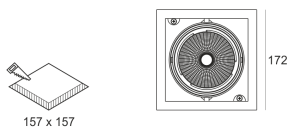

KARDO LED X1 15/3.0K 60° AC

— C0-C180 ····· C90-C270

Oprawa LED'owa typu downlight, montowana w stropie podwieszanym. Przeznaczona do oświetlenia ogólnego lub aranżacyjnego wewnątrz pomieszczeń. Obudowa wykonana z blacy stalowej pomalowanej na kolor

czarny. Oprawa występuje w wersji pojedynczej i podwójnej. Możliwa wielokierunkowa regulacja oprawy w zakresie do 35°. Klasa efektywności energetycznej: W skład oprawy wchodzi wbudowane lampy LED w klasie EEL: A; A+; A++.