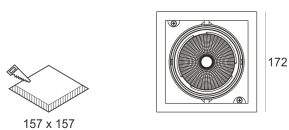

# KARDO LED X1 15/3.0K 60° AC

— C0-C180    ..... C90-C270

Oprawa LED'owa typu downlight, montowana w stropie podwieszanym. Przeznaczona do oświetlenia ogólnego lub aranżacyjnego wewnątrz pomieszczeń. Obudowa wykonana z blacy stalowej pomalowanej na kolor

czarny. Oprawa występuje w wersji pojedynczej i podwójnej. Możliwa wielokierunkowa regulacja oprawy w zakresie do 35°. Klasa efektywności energetycznej: W skład oprawy wchodzi wbudowane lampy LED w klasie EEL: A; A+; A++.