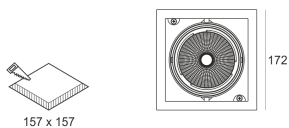

KARDO LED X1 26/3.0K 60° AC

— C0-C180 - - - - C90-C270

Oprawa LED'owa typu downlight, montowana w stropie podwieszanym. Przeznaczona do oświetlenia ogólnego lub aranżacyjnego wewnątrz pomieszczeń. Obudowa wykonana z blacy stalowej pomalowanej na kolor

czarny. Oprawa występuje w wersji pojedynczej i podwójnej. Możliwa wielokierunkowa regulacja oprawy w zakresie do 35°. Klasa efektywności energetycznej: W skład oprawy wchodzi wbudowane lampy LED w klasie EEI: A; A+; A++.