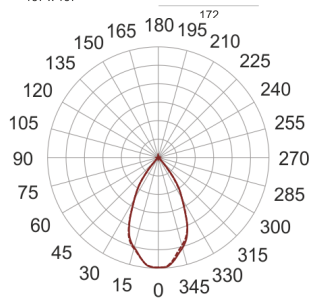

KARDO LED X1 26/3.0K 60° AC

— C0-C180 - - - - C90-C270

Oprawa LED'owa typu downlight, montowana w stropie podwieszanym. Przeznaczona do oświetlenia ogólnego lub aranżacyjnego wewnątrz pomieszczeń. Obudowa wykonana z blacy stalowej pomalowanej na kolor

czarny. Oprawa występuje w wersji pojedynczej i podwójnej. Możliwa wielokierunkowa regulacja oprawy w zakresie do 35°. Klasa efektywności energetycznej: W skład oprawy wchodzi wbudowane lampy LED w klasie EEL: A; A+; A++.