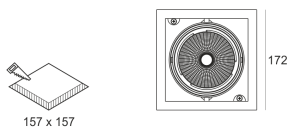

KARDO LED X1 26/3.0K 60° AC

— C0-C180 - - - - C90-C270

Oprawa LED'owa typu downlight, montowana w stropie podwieszanym. Przeznaczona do oświetlenia ogólnego lub aranżacyjnego wewnątrz pomieszczeń. Obudowa wykonana z blacy stalowej pomalowanej na kolor

czarny. Oprawa występuje w wersji pojedynczej i podwójnej. Możliwa wielokierunkowa regulacja oprawy w zakresie do 35°. Klasa efektywności energetycznej: W skład oprawy wchodzi wbudowane lampy LED w klasie EEL: A; A+; A++.