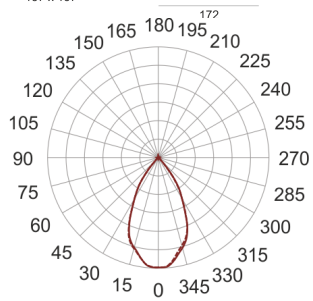

KARDO LED X1 26/3.0K 60° AC

— C0-C180 - - - - C90-C270

Oprawa LED'owa typu downlight, montowana w stropie podwieszanym. Przeznaczona do oświetlenia ogólnego lub aranżacyjnego wewnątrz pomieszczeń. Obudowa wykonana z blacy stalowej pomalowanej na kolor

czarny. Oprawa występuje w wersji pojedynczej i podwójnej. Możliwa wielokierunkowa regulacja oprawy w zakresie do 35°. Klasa efektywności energetycznej: W skład oprawy wchodzi wbudowane lampy LED w klasie EEI: A; A+; A++.