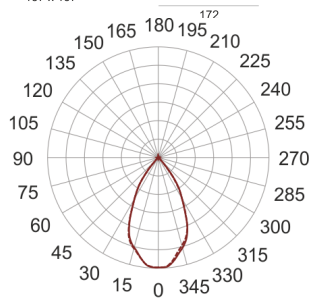

KARDO LED X1 31/3.0K RA90 60°

— C0-C180 - - - - C90-C270

Oprawa LED'owa typu downlight, montowana w stropie podwieszanym. Przeznaczona do oświetlenia ogólnego lub aranżacyjnego wewnątrz pomieszczeń. Obudowa wykonana z blacy stalowej pomalowanej na kolor

czarny. Oprawa występuje w wersji pojedynczej i podwójnej. Możliwa wielokierunkowa regulacja oprawy w zakresie do 35°. Klasa efektywności energetycznej: W skład oprawy wchodzi wbudowane lampy LED w klasie EEL: A; A+; A++.