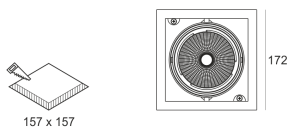

KARDO LED X1 31/3.0K RA90 60°

— C0-C180 ····· C90-C270

Oprawa LED'owa typu downlight, montowana w stropie podwieszanym. Przeznaczona do oświetlenia ogólnego lub aranżacyjnego wewnątrz pomieszczeń. Obudowa wykonana z blacy stalowej pomalowanej na kolor

czarny. Oprawa występuje w wersji pojedynczej i podwójnej. Możliwa wielokierunkowa regulacja oprawy w zakresie do 35°. Klasa efektywności energetycznej: W skład oprawy wchodzi wbudowane lampy LED w klasie EEL: A; A+; A++.