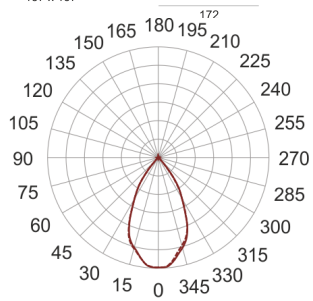

KARDO LED X1 31/3.0K RA90 60°

— C0-C180 ····· C90-C270

Oprawa LED'owa typu downlight, montowana w stropie podwieszanym. Przeznaczona do oświetlenia ogólnego lub aranżacyjnego wewnątrz pomieszczeń. Obudowa wykonana z blacy stalowej pomalowanej na kolor

czarny. Oprawa występuje w wersji pojedynczej i podwójnej. Możliwa wielokierunkowa regulacja oprawy w zakresie do 35°. Klasa efektywności energetycznej: W skład oprawy wchodzi wbudowane lampy LED w klasie EEL: A; A+; A++.