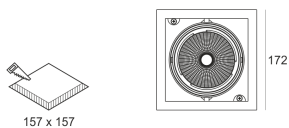

KARDO LED X1 31/3.0K RA90 60°

— C0-C180 - - - - C90-C270

Oprawa LED'owa typu downlight, montowana w stropie podwieszanym. Przeznaczona do oświetlenia ogólnego lub aranżacyjnego wewnątrz pomieszczeń. Obudowa wykonana z blacy stalowej pomalowanej na kolor

czarny. Oprawa występuje w wersji pojedynczej i podwójnej. Możliwa wielokierunkowa regulacja oprawy w zakresie do 35°. Klasa efektywności energetycznej: W skład oprawy wchodzi wbudowane lampy LED w klasie EEL: A; A+; A++.