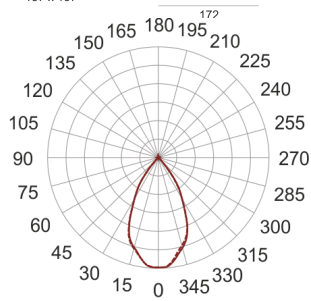

KARDO LED X1 31/3.0K RA90 60°

— C0-C180 - - - - C90-C270

Oprawa LED'owa typu downlight, montowana w stropie podwieszanym. Przeznaczona do oświetlenia ogólnego lub aranżacyjnego wewnątrz pomieszczeń. Obudowa wykonana z blacy stalowej pomalowanej na kolor

czarny. Oprawa występuje w wersji pojedynczej i podwójnej. Możliwa wielokierunkowa regulacja oprawy w zakresie do 35°. Klasa efektywności energetycznej: W skład oprawy wchodzi wbudowane lampy LED w klasie EEL: A; A+; A++.