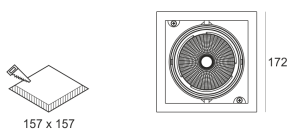

KARDO LED X1 34/3.0K 60° AC

— C0-C180 - - - - C90-C270

Oprawa LED'owa typu downlight, montowana w stropie podwieszanym. Przeznaczona do oświetlenia ogólnego lub aranżacyjnego wewnątrz pomieszczeń. Obudowa wykonana z blacy stalowej pomalowanej na kolor

czarny. Oprawa występuje w wersji pojedynczej i podwójnej. Możliwa wielokierunkowa regulacja oprawy w zakresie do 35°. Klasa efektywności energetycznej: W skład oprawy wchodzi wbudowane lampy LED w klasie EEL: A; A+; A++.