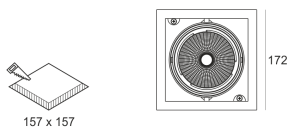

KARDO LED X1 34/3.0K 60° AC

— C0-C180 - - - - C90-C270

Oprawa LED'owa typu downlight, montowana w stropie podwieszanym. Przeznaczona do oświetlenia ogólnego lub aranżacyjnego wewnątrz pomieszczeń. Obudowa wykonana z blacy stalowej pomalowanej na kolor

czarny. Oprawa występuje w wersji pojedynczej i podwójnej. Możliwa wielokierunkowa regulacja oprawy w zakresie do 35°. Klasa efektywności energetycznej: W skład oprawy wchodzi wbudowane lampy LED w klasie EEL: A; A+; A++.