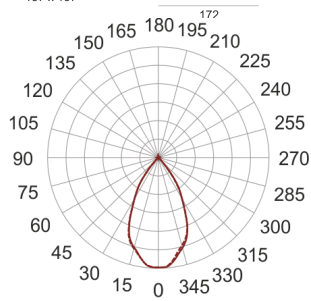

KARDO LED X1 34/3.0K 60° AC

— C0-C180 - - - - C90-C270

Oprawa LED'owa typu downlight, montowana w stropie podwieszanym. Przeznaczona do oświetlenia ogólnego lub aranżacyjnego wewnątrz pomieszczeń. Obudowa wykonana z blacy stalowej pomalowanej na kolor

czarny. Oprawa występuje w wersji pojedynczej i podwójnej. Możliwa wielokierunkowa regulacja oprawy w zakresie do 35°. Klasa efektywności energetycznej: W skład oprawy wchodzi wbudowane lampy LED w klasie EEL: A; A+; A++.