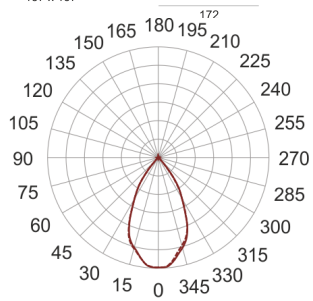

KARDO LED X1 34/3.0K 60° AC

— C0-C180 - - - - C90-C270

Oprawa LED'owa typu downlight, montowana w stropie podwieszanym. Przeznaczona do oświetlenia ogólnego lub aranżacyjnego wewnątrz pomieszczeń. Obudowa wykonana z blacy stalowej pomalowanej na kolor

czarny. Oprawa występuje w wersji pojedynczej i podwójnej. Możliwa wielokierunkowa regulacja oprawy w zakresie do 35°. Klasa efektywności energetycznej: W skład oprawy wchodzi wbudowane lampy LED w klasie EEL: A; A+; A++.