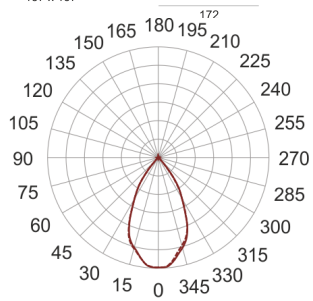

KARDO LED X1 35/3.0K 60°

— C0-C180 - - - - C90-C270

Oprawa LED'owa typu downlight, montowana w stropie podwieszanym. Przeznaczona do oświetlenia ogólnego lub aranżacyjnego wewnątrz pomieszczeń. Obudowa wykonana z blacy stalowej pomalowanej na kolor

czarny. Oprawa występuje w wersji pojedynczej i podwójnej. Możliwa wielokierunkowa regulacja oprawy w zakresie do 35°. Klasa efektywności energetycznej: W skład oprawy wchodzi wbudowane lampy LED w klasie EEL: A; A+; A++.