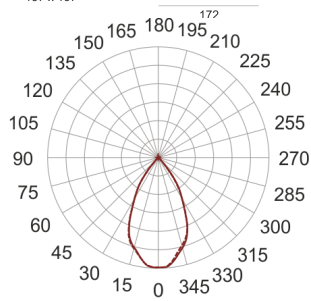

# KARDO LED X1 35/3.0K 60°

— C0-C180    - - - - C90-C270

Oprawa LED'owa typu downlight, montowana w stropie podwieszanym. Przeznaczona do oświetlenia ogólnego lub aranżacyjnego wewnątrz pomieszczeń. Obudowa wykonana z blacy stalowej pomalowanej na kolor

czarny. Oprawa występuje w wersji pojedynczej i podwójnej. Możliwa wielokierunkowa regulacja oprawy w zakresie do 35°. Klasa efektywności energetycznej: W skład oprawy wchodzi wbudowane lampy LED w klasie EEL: A; A+; A++.

Nie można wymieniać lampy w oprawie.

- IP: 20
- Barwa światła: 2700-3500
- Strumień świetlny oprawy: 3500 lm

Nazwa	Kod	Kolor	Zasilanie	Moc	Typ źródła światła	Strumień świetlny oprawy	Temperatura barwowa
<a href="#">KARDO LED X1_35/3.0K_60°</a>		BIAŁY	230V	max 40,0W	LED	3500 lm	3000K