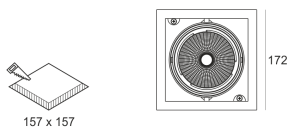

# KARDO LED X1 35/3.0K 60°

— C0-C180    - - - - C90-C270

Oprawa LED'owa typu downlight, montowana w stropie podwieszanym. Przeznaczona do oświetlenia ogólnego lub aranżacyjnego wewnątrz pomieszczeń. Obudowa wykonana z blacy stalowej pomalowanej na kolor

czarny. Oprawa występuje w wersji pojedynczej i podwójnej. Możliwa wielokierunkowa regulacja oprawy w zakresie do 35°. Klasa efektywności energetycznej: W skład oprawy wchodzi wbudowane lampy LED w klasie EEL: A; A+; A++.