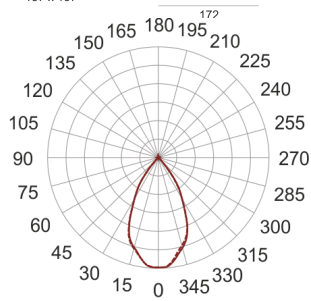

KARDO LED X1 35/3.0K 60°

— C0-C180 - - - - C90-C270

Oprawa LED'owa typu downlight, montowana w stropie podwieszanym. Przeznaczona do oświetlenia ogólnego lub aranżacyjnego wewnątrz pomieszczeń. Obudowa wykonana z blacy stalowej pomalowanej na kolor

czarny. Oprawa występuje w wersji pojedynczej i podwójnej. Możliwa wielokierunkowa regulacja oprawy w zakresie do 35°. Klasa efektywności energetycznej: W skład oprawy wchodzi wbudowane lampy LED w klasie EEL: A; A+; A++.