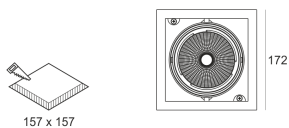

KARDO LED X1 35/3.0K 60°

— C0-C180 - - - - C90-C270

Oprawa LED'owa typu downlight, montowana w stropie podwieszanym. Przeznaczona do oświetlenia ogólnego lub aranżacyjnego wewnątrz pomieszczeń. Obudowa wykonana z blacy stalowej pomalowanej na kolor

czarny. Oprawa występuje w wersji pojedynczej i podwójnej. Możliwa wielokierunkowa regulacja oprawy w zakresie do 35°. Klasa efektywności energetycznej: W skład oprawy wchodzi wbudowane lampy LED w klasie EEL: A; A+; A++.