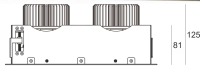

KARDO LED X2 15/3.0K 60° AC

— C0-C180 - - - - C90-C270

Oprawa LED'owa typu downlight, montowana w stropie podwieszanym. Przeznaczona do oświetlenia ogólnego lub aranżacyjnego wewnątrz pomieszczeń. Obudowa wykonana z blacy stalowej pomalowanej na kolor czarny. Oprawa występuje w wersji pojedynczej i podwójnej. Możliwa wielokierunkowa regulacja oprawy w zakresie do 35°. Klasa efektywności energetycznej: W skład oprawy wchodzi wbudowane lampy LED w klasie EEL: A; A+; A++.

Nie można wymieniać lampy w oprawie.

- IP: 20
- Barwa światła: 2700-3500
- Strumień świetlny oprawy: 2x1530 lm

Nazwa	Kod	Kolor	Zasilanie	Moc	Typ źródła światła	Strumień świetlny oprawy	Temperatura barwowa
KARDO LED X2_15/3.0K_60° AC		BIAŁY	230V	2x20W	LED	2x1530 lm	3000K