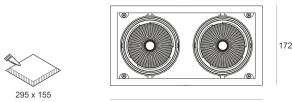

KARDO LED X2 15/3.0K 60° AC

— C0-C180 - - - - C90-C270

Oprawa LED'owa typu downlight, montowana w stropie podwieszanym. Przeznaczona do oświetlenia ogólnego lub aranżacyjnego wewnątrz pomieszczeń. Obudowa wykonana z blacy stalowej pomalowanej na kolor czarny. Oprawa występuje w wersji pojedynczej i podwójnej. Możliwa wielokierunkowa regulacja oprawy w zakresie do 35°. Klasa efektywności energetycznej: W skład oprawy wchodzi wbudowane lampy LED w klasie EEL: A; A+; A++.

Nie można wymieniać lampy w oprawie.

- IP: 20
- Barwa światła: 2700-3500
- Strumień świetlny oprawy: 2x1530 lm

Nazwa	Kod	Kolor	Zasilanie	Moc	Typ źródła światła	Strumień świetlny oprawy	Temperatura barwowa
KARDO LED X2_15/3.0K_60° AC		BIAŁY	230V	2x20W	LED	2x1530 lm	3000K