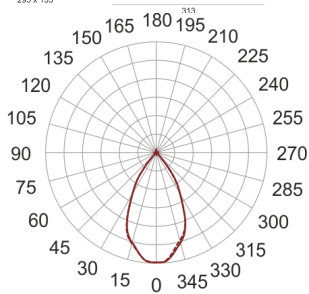

KARDO LED X2 15/3.0K 60° AC

— C0-C180 - - - - C90-C270

Oprawa LED'owa typu downlight, montowana w stropie podwieszanym. Przeznaczona do oświetlenia ogólnego lub aranżacyjnego wewnątrz pomieszczeń. Obudowa wykonana z blacy stalowej pomalowanej na kolor czarny. Oprawa występuje w wersji pojedynczej i podwójnej. Możliwa wielokierunkowa regulacja oprawy w zakresie do 35°. Klasa efektywności energetycznej: W skład oprawy wchodzi wbudowane lampy LED w klasie EEL: A; A+; A++.

Nie można wymieniać lampy w oprawie.

- IP: 20
- Barwa światła: 2700-3500
- Strumień świetlny oprawy: 2x1530 lm

Nazwa	Kod	Kolor	Zasilanie	Moc	Typ źródła światła	Strumień świetlny oprawy	Temperatura barwowa
KARDO LED X2_15/3.0K 60° AC		BIAŁY	230V	2x20W	LED	2x1530 lm	3000K