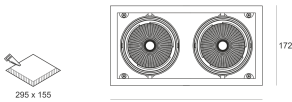

KARDO LED X2 15/3.0K 60° AC

— C0-C180 - - - - C90-C270

Oprawa LED'owa typu downlight, montowana w stropie podwieszanym. Przeznaczona do oświetlenia ogólnego lub aranżacyjnego wewnątrz pomieszczeń. Obudowa wykonana z blacy stalowej pomalowanej na kolor czarny. Oprawa występuje w wersji pojedynczej i podwójnej. Możliwa wielokierunkowa regulacja oprawy w zakresie do 35°. Klasa efektywności energetycznej: W skład oprawy wchodzi wbudowane lampy LED w klasie EEL: A; A+; A++.

Nie można wymieniać lampy w oprawie.

- IP: 20
- Barwa światła: 2700-3500
- Strumień świetlny oprawy: 2x1530 lm

Nazwa	Kod	Kolor	Zasilanie	Moc	Typ źródła światła	Strumień świetlny oprawy	Temperatura barwowa
KARDO LED X2_15/3.0K 60° AC		BIAŁY	230V	2x20W	LED	2x1530 lm	3000K