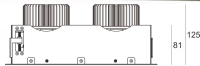

KARDO LED X2 15/3.0K 60° AC

— C0-C180 - - - - C90-C270

Oprawa LED'owa typu downlight, montowana w stropie podwieszanym. Przeznaczona do oświetlenia ogólnego lub aranżacyjnego wewnątrz pomieszczeń. Obudowa wykonana z blacy stalowej pomalowanej na kolor czarny. Oprawa występuje w wersji pojedynczej i podwójnej. Możliwa wielokierunkowa regulacja oprawy w zakresie do 35°. Klasa efektywności energetycznej: W skład oprawy wchodzi wbudowane lampy LED w klasie EEL: A; A+; A++.

Nie można wymieniać lampy w oprawie.

- IP: 20
- Barwa światła: 2700-3500
- Strumień świetlny oprawy: 2x1530 lm

Nazwa	Kod	Kolor	Zasilanie	Moc	Typ źródła światła	Strumień świetlny oprawy	Temperatura barwowa
KARDO LED X2_15/3.0K 60° AC		BIAŁY	230V	2x20W	LED	2x1530 lm	3000K