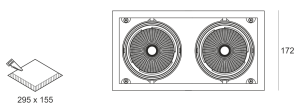

# KARDO LED X2 15/3.0K 60° AC

— C0-C180      - - - - C90-C270

Oprawa LED'owa typu downlight, montowana w stropie podwieszanym. Przeznaczona do oświetlenia ogólnego lub aranżacyjnego wewnątrz pomieszczeń. Obudowa wykonana z blacy stalowej pomalowanej na kolor czarny. Oprawa występuje w wersji pojedynczej i podwójnej. Możliwa wielokierunkowa regulacja oprawy w zakresie do 35°. Klasa efektywności energetycznej: W skład oprawy wchodzi wbudowane lampy LED w klasie EEL: A; A+; A++.

Nie można wymieniać lampy w oprawie.

- IP: 20
- Barwa światła: 2700-3500
- Strumień świetlny oprawy: 2x1530 lm

Nazwa	Kod	Kolor	Zasilanie	Moc	Typ źródła światła	Strumień świetlny oprawy	Temperatura barwowa
<a href="#">KARDO LED</a> <a href="#">X2_15/3.0K</a> <a href="#">60° AC</a>		BIAŁY	230V	2x20W	LED	2x1530 lm	3000K