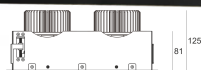

# KARDO LED X2 15/3.0K 60° AC

— C0-C180      - - - - C90-C270

Oprawa LED'owa typu downlight, montowana w stropie podwieszanym. Przeznaczona do oświetlenia ogólnego lub aranżacyjnego wewnątrz pomieszczeń. Obudowa wykonana z blacy stalowej pomalowanej na kolor czarny. Oprawa występuje w wersji pojedynczej i podwójnej. Możliwa wielokierunkowa regulacja oprawy w zakresie do 35°. Klasa efektywności energetycznej: W skład oprawy wchodzi wbudowane lampy LED w klasie EEL: A; A+; A++.

Nie można wymieniać lampy w oprawie.

- IP: 20
- Barwa światła: 2700-3500
- Strumień świetlny oprawy: 2x1530 lm

Nazwa	Kod	Kolor	Zasilanie	Moc	Typ źródła światła	Strumień świetlny oprawy	Temperatura barwowa
<a href="#">KARDO LED</a> <a href="#">X2_15/3.0K</a> <a href="#">60° AC</a>		BIAŁY	230V	2x20W	LED	2x1530 lm	3000K