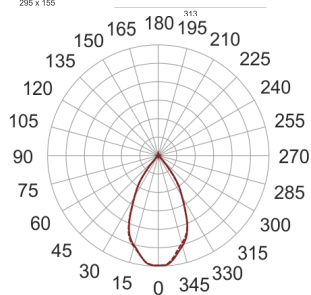

# KARDO LED X2 15/3.0K 60° AC

— C0-C180      - - - - C90-C270

Oprawa LED'owa typu downlight, montowana w stropie podwieszanym. Przeznaczona do oświetlenia ogólnego lub aranżacyjnego wewnątrz pomieszczeń. Obudowa wykonana z blacy stalowej pomalowanej na kolor czarny. Oprawa występuje w wersji pojedynczej i podwójnej. Możliwa wielokierunkowa regulacja oprawy w zakresie do 35°. Klasa efektywności energetycznej: W skład oprawy wchodzi wbudowane lampy LED w klasie EEL: A; A+; A++.

Nie można wymieniać lampy w oprawie.

- IP: 20
- Barwa światła: 2700-3500
- Strumień świetlny oprawy: 2x1530 lm

Nazwa	Kod	Kolor	Zasilanie	Moc	Typ źródła światła	Strumień świetlny oprawy	Temperatura barwowa
<a href="#">KARDO LED</a> <a href="#">X2_15/3.0K</a> <a href="#">60° AC</a>		BIAŁY	230V	2x20W	LED	2x1530 lm	3000K