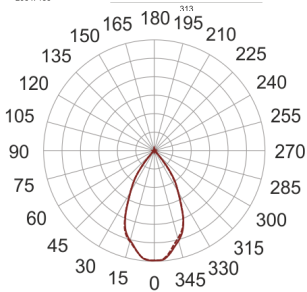

KARDO LED X2 15/3.0K 60° AC

— C0-C180 - - - - C90-C270

Oprawa LED'owa typu downlight, montowana w stropie podwieszanym. Przeznaczona do oświetlenia ogólnego lub aranżacyjnego wewnątrz pomieszczeń. Obudowa wykonana z blacy stalowej pomalowanej na kolor czarny. Oprawa występuje w wersji pojedynczej i podwójnej. Możliwa wielokierunkowa regulacja oprawy w zakresie do 35°. Klasa efektywności energetycznej: W skład oprawy wchodzi wbudowane lampy LED w klasie EEL: A; A+; A++.

Nie można wymieniać lampy w oprawie.

- IP: 20
- Barwa światła: 2700-3500
- Strumień świetlny oprawy: 2x1530 lm

Nazwa	Kod	Kolor	Zasilanie	Moc	Typ źródła światła	Strumień świetlny oprawy	Temperatura barwowa
KARDO LED X2_15/3.0K_60° AC		BIAŁY	230V	2x20W	LED	2x1530 lm	3000K