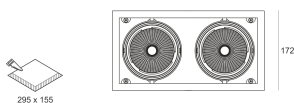

KARDO LED X2 26/3.0K 60° AC

— C0-C180 - - - - C90-C270

Oprawa LED'owa typu downlight, montowana w stropie podwieszanym. Przeznaczona do oświetlenia ogólnego lub aranżacyjnego wewnątrz pomieszczeń. Obudowa wykonana z blacy stalowej pomalowanej na kolor czarny. Oprawa występuje w wersji pojedynczej i podwójnej. Możliwa wielokierunkowa regulacja oprawy w zakresie do 35°. Klasa efektywności energetycznej: W skład oprawy wchodzi wbudowane lampy LED w klasie EEL: A; A+; A++.

Nie można wymieniać lampy w oprawie.

- IP: 20
- Barwa światła: 2700-3500
- Strumień świetlny oprawy: 2x2625 lm

Nazwa	Kod	Kolor	Zasilanie	Moc	Typ źródła światła	Strumień świetlny oprawy	Temperatura barwowa
KARDO LED X2 26/3.0K 60° AC		BIAŁY	230V	2x32W	LED	2x2625 lm	3000K