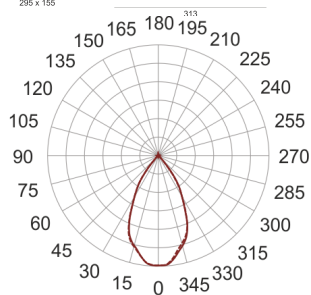

KARDO LED X2 26/3.0K 60° AC

— C0-C180 - - - - C90-C270

Oprawa LED'owa typu downlight, montowana w stropie podwieszanym. Przeznaczona do oświetlenia ogólnego lub aranżacyjnego wewnątrz pomieszczeń. Obudowa wykonana z blacy stalowej pomalowanej na kolor czarny. Oprawa występuje w wersji pojedynczej i podwójnej. Możliwa wielokierunkowa regulacja oprawy w zakresie do 35°. Klasa efektywności energetycznej: W skład oprawy wchodzi wbudowane lampy LED w klasie EEL: A; A+; A++.

Nie można wymieniać lampy w oprawie.

- IP: 20
- Barwa światła: 2700-3500
- Strumień świetlny oprawy: 2x2625 lm

Nazwa	Kod	Kolor	Zasilanie	Moc	Typ źródła światła	Strumień świetlny oprawy	Temperatura barwowa
KARDO LED X2 26/3.0K 60° AC		BIAŁY	230V	2x32W	LED	2x2625 lm	3000K