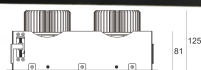

KARDO LED X2 26/3.0K 60° AC

— C0-C180 - - - - C90-C270

Oprawa LED'owa typu downlight, montowana w stropie podwieszanym. Przeznaczona do oświetlenia ogólnego lub aranżacyjnego wewnątrz pomieszczeń. Obudowa wykonana z blacy stalowej pomalowanej na kolor czarny. Oprawa występuje w wersji pojedynczej i podwójnej. Możliwa wielokierunkowa regulacja oprawy w zakresie do 35°. Klasa efektywności energetycznej: W skład oprawy wchodzi wbudowane lampy LED w klasie EEL: A; A+; A++.

Nie można wymieniać lampy w oprawie.

- IP: 20
- Barwa światła: 2700-3500
- Strumień świetlny oprawy: 2x2625 lm

Nazwa	Kod	Kolor	Zasilanie	Moc	Typ źródła światła	Strumień świetlny oprawy	Temperatura barwowa
KARDO LED X2 26/3.0K 60° AC		BIAŁY	230V	2x32W	LED	2x2625 lm	3000K