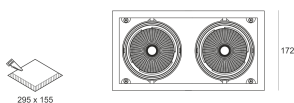

KARDO LED X2 34/3.0K 60° AC

— C0-C180 - - - - C90-C270

Oprawa LED'owa typu downlight, montowana w stropie podwieszanym. Przeznaczona do oświetlenia ogólnego lub aranżacyjnego wewnątrz pomieszczeń. Obudowa wykonana z blacy stalowej pomalowanej na kolor czarny. Oprawa występuje w wersji pojedynczej i podwójnej. Możliwa wielokierunkowa regulacja oprawy w zakresie do 35°. Klasa efektywności energetycznej: W skład oprawy wchodzi wbudowane lampy LED w klasie EEL: A; A+; A++.

Nie można wymieniać lampy w oprawie.

- IP: 20
- Barwa światła: 2700-3500
- Strumień świetlny oprawy: 2x3450 lm

Nazwa	Kod	Kolor	Zasilanie	Moc	Typ źródła światła	Strumień świetlny oprawy	Temperatura barwowa
KARDO LED X2_34/3.0K 60° AC		BIAŁY	230V	2x44W	LED	2x3450 lm	3000K