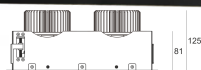

KARDO LED X2 34/3.0K 60° AC

— C0-C180 - - - - C90-C270

Oprawa LED'owa typu downlight, montowana w stropie podwieszanym. Przeznaczona do oświetlenia ogólnego lub aranżacyjnego wewnątrz pomieszczeń. Obudowa wykonana z blacy stalowej pomalowanej na kolor czarny. Oprawa występuje w wersji pojedynczej i podwójnej. Możliwa wielokierunkowa regulacja oprawy w zakresie do 35°. Klasa efektywności energetycznej: W skład oprawy wchodzi wbudowane lampy LED w klasie EEL: A; A+; A++.

Nie można wymieniać lampy w oprawie.

- IP: 20
- Barwa światła: 2700-3500
- Strumień świetlny oprawy: 2x3450 lm

Nazwa	Kod	Kolor	Zasilanie	Moc	Typ źródła światła	Strumień świetlny oprawy	Temperatura barwowa
KARDO LED X2_34/3.0K 60° AC		BIAŁY	230V	2x44W	LED	2x3450 lm	3000K