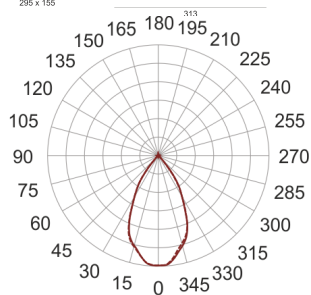

KARDO LED X2 34/3.0K 60° AC

— C0-C180 - - - - C90-C270

Oprawa LED'owa typu downlight, montowana w stropie podwieszanym. Przeznaczona do oświetlenia ogólnego lub aranżacyjnego wewnątrz pomieszczeń. Obudowa wykonana z blacy stalowej pomalowanej na kolor czarny. Oprawa występuje w wersji pojedynczej i podwójnej. Możliwa wielokierunkowa regulacja oprawy w zakresie do 35°. Klasa efektywności energetycznej: W skład oprawy wchodzi wbudowane lampy LED w klasie EEL: A; A+; A++.

Nie można wymieniać lampy w oprawie.

- IP: 20
- Barwa światła: 2700-3500
- Strumień świetlny oprawy: 2x3450 lm

Nazwa	Kod	Kolor	Zasilanie	Moc	Typ źródła światła	Strumień świetlny oprawy	Temperatura barwowa
KARDO LED X2_34/3.0K 60° AC		BIAŁY	230V	2x44W	LED	2x3450 lm	3000K