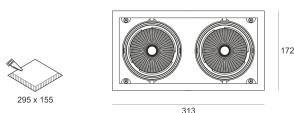

KARDO LED X2 35/3.0K 60°

Oprawa LED'owa typu downlight, montowana w stropie podwieszanym. Przeznaczona do oświetlenia ogólnego lub aranżacyjnego wewnątrz pomieszczeń. Obudowa wykonana z blacy stalowej pomalowanej na kolor czarny. Oprawa występuje w wersji pojedynczej i podwójnej. Możliwa wielokierunkowa regulacja oprawy w zakresie do 35°. Klasa efektywności energetycznej: W skład oprawy wchodzi wbudowane lampy LED w klasie EEI: A; A+; A++.

Nie można wymieniać lampy w oprawie.

- IP: 20
- Barwa światła: 2700-3500
- Strumień świetlny oprawy: 2x3500 lm

Nazwa	Kod	Kolor	Zasilanie	Moc	Typ źródła światła	Strumień świetlny oprawy	Temperatura barwowa
KARDO LED X2 35/3.0K 60°		BIAŁY	230V	max 2x40,0W	LED	2x3500 lm	3000K