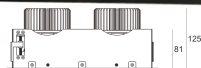

KARDO LED X2 35/3.0K 60°

Oprawa LED'owa typu downlight, montowana w stropie podwieszanym. Przeznaczona do oświetlenia ogólnego lub aranżacyjnego wewnątrz pomieszczeń. Obudowa wykonana z blacy stalowej pomalowanej na kolor czarny. Oprawa występuje w wersji pojedynczej i podwójnej. Możliwa wielokierunkowa regulacja oprawy w zakresie do 35°. Klasa efektywności energetycznej: W skład oprawy wchodzi wbudowane lampy LED w klasie EEI: A; A+; A++.

Nie można wymieniać lampy w oprawie.

- IP: 20
- Barwa światła: 2700-3500
- Strumień świetlny oprawy: 2x3500 lm

Nazwa	Kod	Kolor	Zasilanie	Moc	Typ źródła światła	Strumień świetlny oprawy	Temperatura barwowa
KARDO LED X2 35/3.0K 60°		BIAŁY	230V	max 2x40,0W	LED	2x3500 lm	3000K