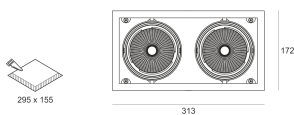

KARDO LED X2 35/3.0K 60°

Oprawa LED'owa typu downlight, montowana w stropie podwieszanym. Przeznaczona do oświetlenia ogólnego lub aranżacyjnego wewnątrz pomieszczeń. Obudowa wykonana z blacy stalowej pomalowanej na kolor czarny. Oprawa występuje w wersji pojedynczej i podwójnej. Możliwa wielokierunkowa regulacja oprawy w zakresie do 35°. Klasa efektywności energetycznej: W skład oprawy wchodzi wbudowane lampy LED w klasie EEI: A; A+; A++.

Nie można wymieniać lampy w oprawie.

- IP: 20
- Barwa światła: 2700-3500
- Strumień świetlny oprawy: 2x3500 lm

Nazwa	Kod	Kolor	Zasilanie	Moc	Typ źródła światła	Strumień świetlny oprawy	Temperatura barwowa
KARDO LED X2 35/3.0K 60°		BIAŁY	230V	max 2x40,0W	LED	2x3500 lm	3000K