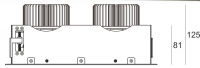

KARDO LED X3 31/3.0K RA90 60°

Oprawa LED'owa typu downlight, montowana w stropie podwieszanym. Przeznaczona do oświetlenia ogólnego lub aranżacyjnego wewnątrz pomieszczeń. Obudowa wykonana z blacy stalowej pomalowanej na kolor czarny. Oprawa występuje w wersji pojedynczej i podwójnej. Możliwa wielokierunkowa regulacja oprawy w zakresie do 35°. Klasa efektywności energetycznej: W skład oprawy wchodzi wbudowane lampy LED w klasie EEL: A; A+; A++.

Nie można wymieniać lampy w oprawie.

- IP: 20
- Barwa światła: 2700-3500
- Strumień świetlny oprawy: 3x3150 lm

Nazwa	Kod	Kolor	Zasilanie	Moc	Typ źródła światła	Strumień świetlny oprawy	Temperatura barwowa
KARDO LED X3 31/3.0K Ra90 60°		BIAŁY	230V	3x42W	LED	3x3150 lm	3000K