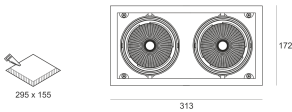

KARDO LED X3 31/3.0K RA90 60°

Oprawa LED'owa typu downlight, montowana w stropie podwieszanym. Przeznaczona do oświetlenia ogólnego lub aranżacyjnego wewnątrz pomieszczeń. Obudowa wykonana z blacy stalowej pomalowanej na kolor czarny. Oprawa występuje w wersji pojedynczej i podwójnej. Możliwa wielokierunkowa regulacja oprawy w zakresie do 35°. Klasa efektywności energetycznej: W skład oprawy wchodzi wbudowane lampy LED w klasie EEL: A; A+; A++.

Nie można wymieniać lampy w oprawie.

- IP: 20
- Barwa światła: 2700-3500
- Strumień świetlny oprawy: 3x3150 lm

Nazwa	Kod	Kolor	Zasilanie	Moc	Typ źródła światła	Strumień świetlny oprawy	Temperatura barwowa
KARDO LED X3 31/3.0K Ra90 60°		BIAŁY	230V	3x42W	LED	3x3150 lm	3000K