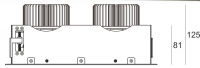

KARDO LED X3 31/3.0K RA90 60°

Oprawa LED'owa typu downlight, montowana w stropie podwieszanym. Przeznaczona do oświetlenia ogólnego lub aranżacyjnego wewnątrz pomieszczeń. Obudowa wykonana z blacy stalowej pomalowanej na kolor czarny. Oprawa występuje w wersji pojedynczej i podwójnej. Możliwa wielokierunkowa regulacja oprawy w zakresie do 35°. Klasa efektywności energetycznej: W skład oprawy wchodzi wbudowane lampy LED w klasie EEL: A; A+; A++.

Nie można wymieniać lampy w oprawie.

- IP: 20
- Barwa światła: 2700-3500
- Strumień świetlny oprawy: 3x3150 lm

| Nazwa | Kod | Kolor | Zasilanie | Moc | Typ źródła światła | Strumień świetlny oprawy | Temperatura barwowa |
|---|-----|-------|-----------|-------|--------------------|--------------------------|---------------------|
| KARDO LED X3 31/3.0K Ra90 60° | | BIAŁY | 230V | 3x42W | LED | 3x3150 lm | 3000K |