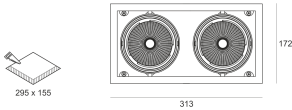

KARDO LED X3 31/3.0K RA90 60°

Oprawa LED'owa typu downlight, montowana w stropie podwieszanym. Przeznaczona do oświetlenia ogólnego lub aranżacyjnego wewnątrz pomieszczeń. Obudowa wykonana z blacy stalowej pomalowanej na kolor czarny. Oprawa występuje w wersji pojedynczej i podwójnej. Możliwa wielokierunkowa regulacja oprawy w zakresie do 35°. Klasa efektywności energetycznej: W skład oprawy wchodzi wbudowane lampy LED w klasie EEL: A; A+; A++.

Nie można wymieniać lampy w oprawie.

- IP: 20
- Barwa światła: 2700-3500
- Strumień świetlny oprawy: 3x3150 lm

| Nazwa | Kod | Kolor | Zasilanie | Moc | Typ źródła światła | Strumień świetlny oprawy | Temperatura barwowa |
|---|-----|-------|-----------|-------|--------------------|--------------------------|---------------------|
| KARDO LED X3 31/3.0K Ra90 60° | | BIAŁY | 230V | 3x42W | LED | 3x3150 lm | 3000K |