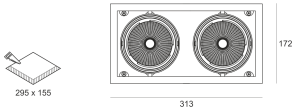

KARDO LED X3 31/3.0K RA90 60°

Oprawa LED'owa typu downlight, montowana w stropie podwieszanym. Przeznaczona do oświetlenia ogólnego lub aranżacyjnego wewnątrz pomieszczeń. Obudowa wykonana z blacy stalowej pomalowanej na kolor czarny. Oprawa występuje w wersji pojedynczej i podwójnej. Możliwa wielokierunkowa regulacja oprawy w zakresie do 35°. Klasa efektywności energetycznej: W skład oprawy wchodzi wbudowane lampy LED w klasie EEL: A; A+; A++.

Nie można wymieniać lampy w oprawie.

- IP: 20
- Barwa światła: 2700-3500
- Strumień świetlny oprawy: 3x3150 lm

Nazwa	Kod	Kolor	Zasilanie	Moc	Typ źródła światła	Strumień świetlny oprawy	Temperatura barwowa
KARDO LED X3 31/3.0K Ra90 60°		BIAŁY	230V	3x42W	LED	3x3150 lm	3000K