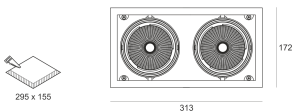

# KARDO LED X3 RA90 26°

Oprawa LED'owa typu downlight, montowana w stropie podwieszanym. Przeznaczona do oświetlenia ogólnego lub aranżacyjnego wewnątrz pomieszczeń. Obudowa wykonana z blacy stalowej pomalowanej na kolor czarny. Oprawa występuje w wersji pojedynczej i podwójnej. Możliwa wielokierunkowa regulacja oprawy w zakresie do 35°. Klasa efektywności energetycznej: W skład oprawy wchodzi wbudowane lampy LED w klasie EEI: A; A+; A++.

Nie można wymieniać lampy w oprawie.

- IP: 20
- Barwa światła: 2700-3500
- Strumień świetlny oprawy: 3x3150 lm

Nazwa	Kod	Kolor	Zasilanie	Moc	Typ źródła światła	Strumień świetlny oprawy	Temperatura barwowa
<a href="#">KARDO LED X3 Ra90 26°</a>		BIAŁY	230V	3x57W	LED	3x3150 lm	3000K