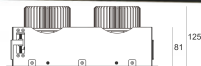

KARDO LED X3 RA90 26°

Oprawa LED'owa typu downlight, montowana w stropie podwieszanym. Przeznaczona do oświetlenia ogólnego lub aranżacyjnego wewnątrz pomieszczeń. Obudowa wykonana z blacy stalowej pomalowanej na kolor czarny. Oprawa występuje w wersji pojedynczej i podwójnej. Możliwa wielokierunkowa regulacja oprawy w zakresie do 35°. Klasa efektywności energetycznej: W skład oprawy wchodzi wbudowane lampy LED w klasie EEI: A; A+; A++.

Nie można wymieniać lampy w oprawie.

- IP: 20
- Barwa światła: 2700-3500
- Strumień świetlny oprawy: 3x3150 lm

Nazwa	Kod	Kolor	Zasilanie	Moc	Typ źródła światła	Strumień świetlny oprawy	Temperatura barwowa
KARDO LED X3 Ra90 26°		BIAŁY	230V	3x57W	LED	3x3150 lm	3000K