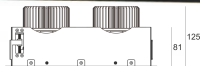

# KARDO LED X3 RA90 26°

Oprawa LED'owa typu downlight, montowana w stropie podwieszanym. Przeznaczona do oświetlenia ogólnego lub aranżacyjnego wewnątrz pomieszczeń. Obudowa wykonana z blacy stalowej pomalowanej na kolor czarny. Oprawa występuje w wersji pojedynczej i podwójnej. Możliwa wielokierunkowa regulacja oprawy w zakresie do 35°. Klasa efektywności energetycznej: W skład oprawy wchodzi wbudowane lampy LED w klasie EEI: A; A+; A++.

Nie można wymieniać lampy w oprawie.

- IP: 20
- Barwa światła: 2700-3500
- Strumień świetlny oprawy: 3x3150 lm

Nazwa	Kod	Kolor	Zasilanie	Moc	Typ źródła światła	Strumień świetlny oprawy	Temperatura barwowa
<a href="#">KARDO LED X3 Ra90 26°</a>		BIAŁY	230V	3x57W	LED	3x3150 lm	3000K