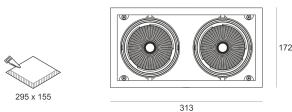

KARDO LED X3 RA90 26°

Oprawa LED'owa typu downlight, montowana w stropie podwieszanym. Przeznaczona do oświetlenia ogólnego lub aranżacyjnego wewnątrz pomieszczeń. Obudowa wykonana z blacy stalowej pomalowanej na kolor czarny. Oprawa występuje w wersji pojedynczej i podwójnej. Możliwa wielokierunkowa regulacja oprawy w zakresie do 35°. Klasa efektywności energetycznej: W skład oprawy wchodzi wbudowane lampy LED w klasie EEI: A; A+; A++.

Nie można wymieniać lampy w oprawie.

- IP: 20
- Barwa światła: 2700-3500
- Strumień świetlny oprawy: 3x3150 lm

Nazwa	Kod	Kolor	Zasilanie	Moc	Typ źródła światła	Strumień świetlny oprawy	Temperatura barwowa
KARDO LED X3 Ra90 26°		BIAŁY	230V	3x57W	LED	3x3150 lm	3000K