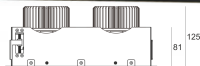

KARDO LED X3 RA90 26°

Oprawa LED'owa typu downlight, montowana w stropie podwieszanym. Przeznaczona do oświetlenia ogólnego lub aranżacyjnego wewnątrz pomieszczeń. Obudowa wykonana z blacy stalowej pomalowanej na kolor czarny. Oprawa występuje w wersji pojedynczej i podwójnej. Możliwa wielokierunkowa regulacja oprawy w zakresie do 35°. Klasa efektywności energetycznej: W skład oprawy wchodzi wbudowane lampy LED w klasie EEI: A; A+; A++.

Nie można wymieniać lampy w oprawie.

- IP: 20
- Barwa światła: 2700-3500
- Strumień świetlny oprawy: 3x3150 lm

Nazwa	Kod	Kolor	Zasilanie	Moc	Typ źródła światła	Strumień świetlny oprawy	Temperatura barwowa
KARDO LED X3 Ra90 26°		BIAŁY	230V	3x57W	LED	3x3150 lm	3000K