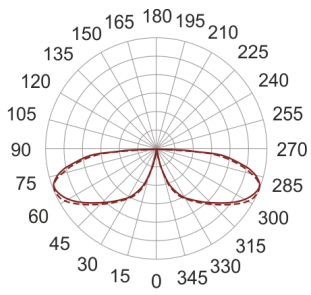

KHA 5 LED CW ALU

155

— C0-C180 ····· C90-C270

Słupek oświetleniowy montowany bezpośrednio w podłożu. Przeznaczony do oświetlenia dekoracyjno-architektonicznego. Obudowa wykonana ze stali nierdzewnej pomalowanej na kolor czarny. Klosz wykonany z odpornego na uderzenia PC.

- IP: 66
- Barwa światła: > 4000, Zimna
- Strumień świetlny oprawy: 629 lm

Nazwa	Kod	Kolor	Zasilanie	Moc	Typ źródła światła	Strumień świetlny oprawy	Temperatura barwowa
KHA 5 LED CW ALU	6060496	ALUMINIUM	230V	16W	LED	629 lm	5000K