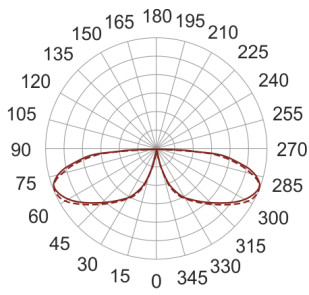

KHA 5 LED CW CZARNY

155

— C0-C180 C90-C270

Słupek oświetleniowy montowany bezpośrednio w podłożu. Przeznaczony do oświetlenia dekoracyjno-architektonicznego. Obudowa wykonana ze stali nierdzewnej pomalowanej na kolor czarny. Klosz wykonany z odpornego na uderzenia PC.

- IP: 66
- Barwa światła: > 4000, Zimna
- Strumień świetlny oprawy: 629 lm

Nazwa	Kod	Kolor	Zasilanie	Moc	Typ źródła światła	Strumień świetlny oprawy	Temperatura barwowa
KHA 5 LED CW czarny	6060381	CZARNY	230V	16W	LED	629 lm	5000K