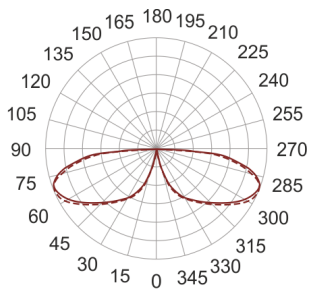

KHA 5 LED CW INOX

— C0-C180 ····· C90-C270

Słupek oświetleniowy montowany bezpośrednio w podłożu. Przeznaczony do oświetlenia dekoracyjno-architektonicznego. Obudowa wykonana ze stali nierdzewnej pomalowanej na kolor czarny. Klosz wykonany z odpornego na uderzenia PC.

- IP: 66
- Barwa światła: > 4000, Zimna
- Strumień świetlny oprawy: 629 lm

Nazwa	Kod	Kolor	Zasilanie	Moc	Typ źródła światła	Strumień świetlny oprawy	Temperatura barwowa
KHA 5 LED CW INOX	6060504	INOX	230V	16W	LED	629 lm	5000K