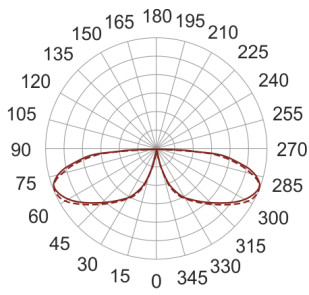

# KHA 5 LED II CW ALU

155

— C0-C180      ..... C90-C270

Słupek oświetleniowy montowany bezpośrednio w podłożu. Przeznaczony do oświetlenia dekoracyjno-architektonicznego. Obudowa wykonana ze stali nierdzewnej pomalowanej na kolor czarny. Klosz wykonany z odpornego na uderzenia PC.

- IP: 66
- Barwa światła: > 4000, Zimna
- Strumień świetlny oprawy: 629 lm

Nazwa	Kod	Kolor	Zasilanie	Moc	Typ źródła światła	Strumień świetlny oprawy	Temperatura barwowa
<a href="#">KHA 5 LED II CW ALU</a>	6061396	ALUMINIUM	230V	16W	LED	629 lm	5000K