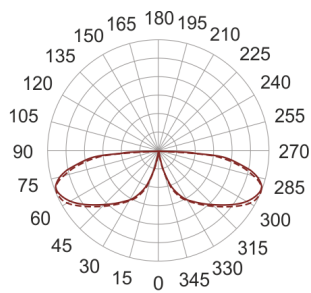

# KHA 5 LED II CW CZARNY

— C0-C180      ····· C90-C270

Słupek oświetleniowy montowany bezpośrednio w podłożu. Przeznaczony do oświetlenia dekoracyjno-architektonicznego. Obudowa wykonana ze stali nierdzewnej pomalowanej na kolor czarny. Klosz wykonany z odpornego na uderzenia PC.

- IP: 66
- Barwa światła: > 4000, Zimna
- Strumień świetlny oprawy: 629 lm

| Nazwa                                  | Kod     | Kolor  | Zasilanie | Moc | Typ źródła światła | Strumień świetlny oprawy | Temperatura barwowa |
|----------------------------------------|---------|--------|-----------|-----|--------------------|--------------------------|---------------------|
| <a href="#">KHA 5 LED II CW czarny</a> | 6061281 | CZARNY | 230V      | 16W | LED                | 629 lm                   | 5000K               |