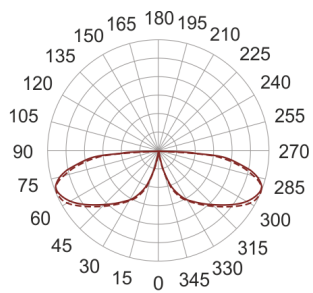

KHA 5 LED II NW ALU

155

— C0-C180 ····· C90-C270

Słupek oświetleniowy montowany bezpośrednio w podłożu. Przeznaczony do oświetlenia dekoracyjno-architektonicznego. Obudowa wykonana ze stali nierdzewnej pomalowanej na kolor czarny. Klosz wykonany z odpornego na uderzenia PC.

- IP: 66
- Barwa światła: 3500-4000, Zimna
- Strumień świetlny oprawy: 606 lm

| Nazwa | Kod | Kolor | Zasilanie | Moc | Typ źródła światła | Strumień świetlny oprawy | Temperatura barwowa |
|-------------------------------------|---------|-----------|-----------|-----|--------------------|--------------------------|---------------------|
| KHA 5 LED II NW ALU | 6061096 | ALUMINIUM | 230V | 16W | LED | 606 lm | 4000K |