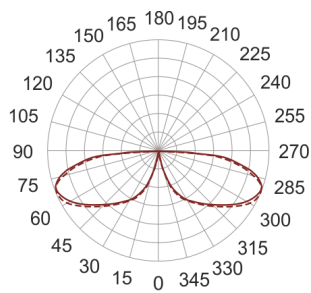

KHA 5 LED II NW CZARNY

— C0-C180 ····· C90-C270

Słupek oświetleniowy montowany bezpośrednio w podłożu. Przeznaczony do oświetlenia dekoracyjno-architektonicznego. Obudowa wykonana ze stali nierdzewnej pomalowanej na kolor czarny. Klosz wykonany z odpornego na uderzenia PC.

- IP: 66
- Barwa światła: 3500-4000, Zimna
- Strumień świetlny oprawy: 606 lm

Nazwa	Kod	Kolor	Zasilanie	Moc	Typ źródła światła	Strumień świetlny oprawy	Temperatura barwowa
KHA 5 LED II NW czarny	6060981	CZARNY	230V	16W	LED	606 lm	4000K