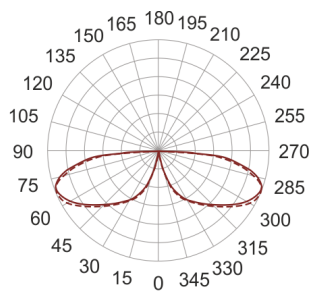

# KHA 5 LED II NW CZARNY

155

— C0-C180      ····· C90-C270

Słupek oświetleniowy montowany bezpośrednio w podłożu. Przeznaczony do oświetlenia dekoracyjno-architektonicznego. Obudowa wykonana ze stali nierdzewnej pomalowanej na kolor czarny. Klosz wykonany z odpornego na uderzenia PC.

- IP: 66
- Barwa światła: 3500-4000, Zimna
- Strumień świetlny oprawy: 606 lm

Nazwa	Kod	Kolor	Zasilanie	Moc	Typ źródła światła	Strumień świetlny oprawy	Temperatura barwowa
<a href="#">KHA 5 LED II NW czarny</a>	6060981	CZARNY	230V	16W	LED	606 lm	4000K