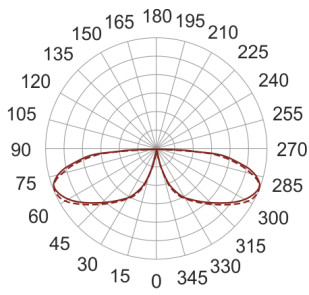

KHA 5 LED II NW INOX

— C0-C180 C90-C270

Słupek oświetleniowy montowany bezpośrednio w podłożu. Przeznaczony do oświetlenia dekoracyjno-architektonicznego. Obudowa wykonana ze stali nierdzewnej pomalowanej na kolor czarny. Klosz wykonany z odpornego na uderzenia PC.

- IP: 66
- Barwa światła: 3500-4000, Zimna
- Strumień świetlny oprawy: 606 lm

Nazwa	Kod	Kolor	Zasilanie	Moc	Typ źródła światła	Strumień świetlny oprawy	Temperatura barwowa
KHA 5 LED II NW INOX	6061104	INOX	230V	16W	LED	606 lm	4000K