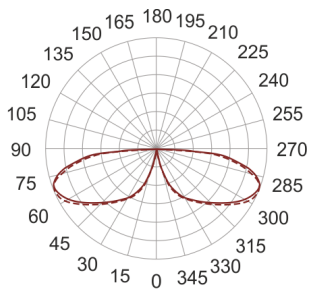

KHA 5 LED II WW CZARNY

155

— C0-C180 ····· C90-C270

Słupek oświetleniowy montowany bezpośrednio w podłożu. Przeznaczony do oświetlenia dekoracyjno-architektonicznego. Obudowa wykonana ze stali nierdzewnej pomalowanej na kolor czarny. Klosz wykonany z odpornego na uderzenia PC.

- IP: 66
- Barwa światła: 2700-3500
- Strumień świetlny oprawy: 527 lm

Nazwa	Kod	Kolor	Zasilanie	Moc	Typ źródła światła	Strumień świetlny oprawy	Temperatura barwowa
KHA 5 LED II WW czarny	6060681	CZARNY	230V	16W	LED	527 lm	3000K