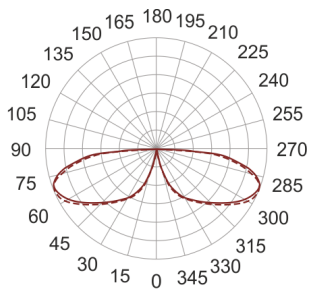

# KHA 5 LED II WW CZARNY

— C0-C180      ····· C90-C270

Słupek oświetleniowy montowany bezpośrednio w podłożu. Przeznaczony do oświetlenia dekoracyjno-architektonicznego. Obudowa wykonana ze stali nierdzewnej pomalowanej na kolor czarny. Klosz wykonany z odpornego na uderzenia PC.

- IP: 66
- Barwa światła: 2700-3500
- Strumień świetlny oprawy: 527 lm

Nazwa	Kod	Kolor	Zasilanie	Moc	Typ źródła światła	Strumień świetlny oprawy	Temperatura barwowa
<a href="#">KHA 5 LED II WW czarny</a>	6060681	CZARNY	230V	16W	LED	527 lm	3000K